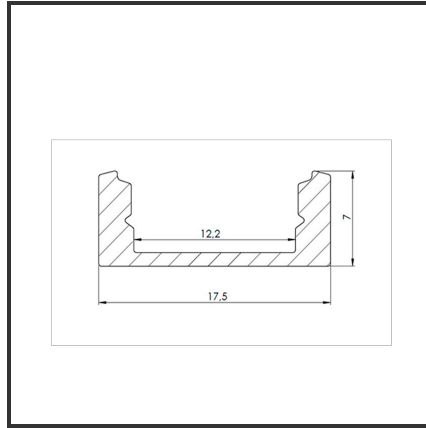

ALU MICRO DOUBLE 2m

9016

Dimensions	2000x22,6x8	Material Housing	Aluminium
Kleur	Aluminium	Mounting Type	Opbouw

Product Description

Rechthoekig opbouwprofiel zeer geschikt voor indooortoeepassingen met compacte ruimte. Door de strakke uitstraling en optimale lichtuitstraling is het profiel zeer breed toepasbaar. Eenvoudige en snelle montage door het compact design en montagebeugels. Profiel vervaardigd uit geanodiseerd aluminium. Thermische en mechanische bescherming van ledstrips. Dit profiel is geschikt voor dubbele ledstrips. Afmetingen: 2000x8x22,6mm. Optioneel: Bevestigingsclips, eindkapjes, connectoren & RAL-kleur.