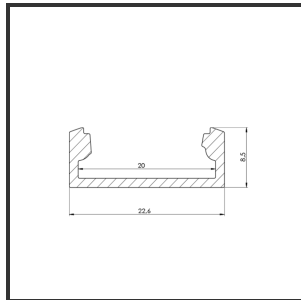

ALU MICRO DOUBLE 2m

9016

Dimensions	2000x22,6x8	Material Housing	Aluminium
Kleur	Aluminium	Mounting Type	Opbouw

Reference : 000001756

Product Description

Rechthoekig opbouwprofiel zeer geschikt voor indooortoeepassingen met compacte ruimte. Door de strakke uitstraling en optimale lichtuitstraling is het profiel zeer breed toepasbaar. Eenvoudige en snelle montage door het compact design en montagebeugels. Profiel vervaardigd uit geanodiseerd aluminium. Thermische en mechanische bescherming van ledstrips. Dit profiel is geschikt voor dubbele ledstrips. Afmetingen: 2000x8x22,6mm. Optioneel: Bevestigingsclips, eindkapjes, connectoren & RAL-kleur.