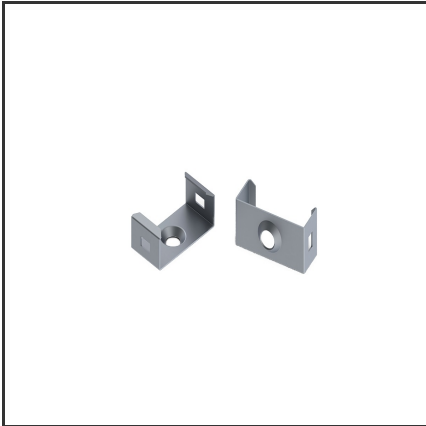

ALU MICRO DOUBLE B

Aluminium

Dimensions	23x9x5	Material Housing	Aluminium
Kleur		Mounting Type	Opbouw
		Weight	0,15gr

Product Description

Bevestigingsclip voor het Micro dubbel-profiel.

Reference : 000001757