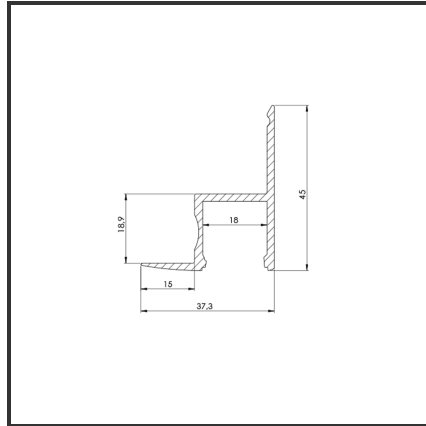

ALU CEILING 2m

Aluminium

Dimensions	2000x45x35	Material Housing	Aluminium
Kleur	Aluminium	Mounting Type	Inbouw

Product Description

Inbouwprofiel uiterst geschikt voor gyprocplafonds. Het profiel wordt gemonteerd tussen het vals plafond en de muur. Verticale lichtuitstraling naar de vloer. Doordat de ledstrip verder van de diffuser ligt is er een egale lichtuitstraling. De lichtdots zijn dus onzichtbaar. Profiel vervaardigd uit geanodiseerd aluminium. Thermische en mechanische bescherming van ledstrips. Afmetingen: 2000x45x35mm. Optioneel: Eindkapjes & RAL-kleur.