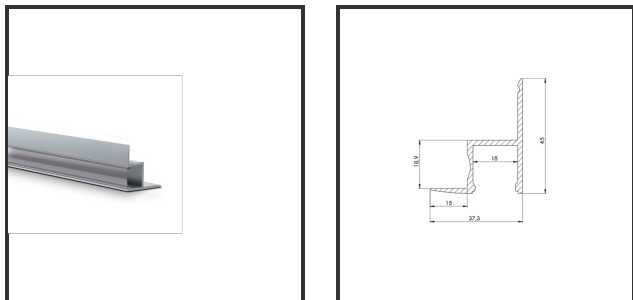

ALU CEILING 2m

Aluminium

Dimensions	2000x45x35	Material Housing	Aluminium
Kleur	Aluminium	Mounting Type	Inbouw

Reference : 000001777

Product Description

Inbouwprofiel uiterst geschikt voor gypocplafonds. Het profiel wordt gemonteerd tussen het vals plafond en de muur. Verticale lichtuitstraling naar de vloer. Doordat de ledstrip verder van de diffuser ligt is er een egale lichtuitstraling. De lichtdots zijn dus onzichtbaar. Profiel vervaardigd uit geanodiseerd aluminium. Thermische en mechanische bescherming van ledstrips. Afmetingen: 2000x45x35mm. Optioneel: Eindkapjes & RAL-kleur.