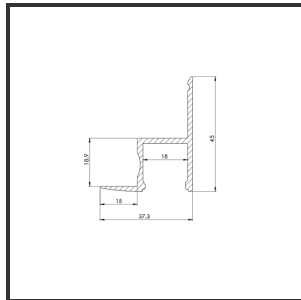

# ALU CEILING 2m

9005

Dimensions	2000x45x35	Material Housing	Aluminium
Kleur	Aluminium	Mounting Type	Inbouw

Reference : 000001778

## Product Description

Inbouwprofiel uiterst geschikt voor gypocplafonds. Het profiel wordt gemonteerd tussen het vals plafond en de muur. Verticale lichtuitstraling naar de vloer. Doordat de ledstrip verder van de diffuser ligt is er een egale lichtuitstraling. De lichtdots zijn dus onzichtbaar. Profiel vervaardigd uit geanodiseerd aluminium. Thermische en mechanische bescherming van ledstrips. Afmetingen: 2000x45x35mm. Optioneel: Eindkapjes & RAL-kleur.