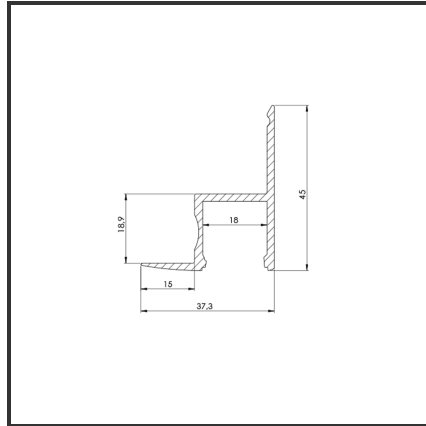

ALU CEILING 2m

9005

Dimensions	2000x45x35	Material Housing	Aluminium
Kleur	Aluminium	Mounting Type	Inbouw

Product Description

Inbouwprofiel uiterst geschikt voor gyprocplafonds. Het profiel wordt gemonteerd tussen het vals plafond en de muur. Verticale lichtuitstraling naar de vloer. Doordat de ledstrip verder van de diffuser ligt is er een egale lichtuitstraling. De lichtdots zijn dus onzichtbaar. Profiel vervaardigd uit geanodiseerd aluminium. Thermische en mechanische bescherming van ledstrips. Afmetingen: 2000x45x35mm. Optioneel: Eindkapjes & RAL-kleur.