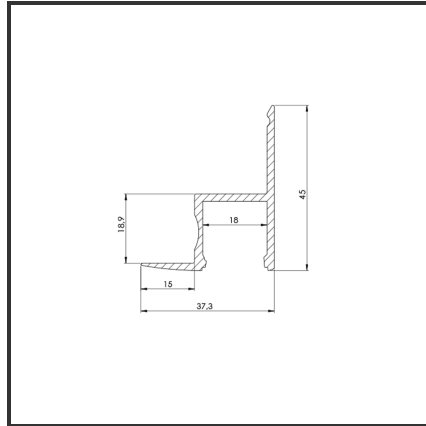

ALU CEILING 2m

9010

Dimensions	2000x45x35	Material Housing	Aluminium
Kleur	Aluminium	Mounting Type	Inbouw

Product Description

Inbouwprofiel uiterst geschikt voor gyprocplafonds. Het profiel wordt gemonteerd tussen het vals plafond en de muur. Verticale lichtuitstraling naar de vloer. Doordat de ledstrip verder van de diffuser ligt is er een egale lichtuitstraling. De lichtdots zijn dus onzichtbaar. Profiel vervaardigd uit geanodiseerd aluminium. Thermische en mechanische bescherming van ledstrips. Afmetingen: 2000x45x35mm. Optioneel: Eindkapjes & RAL-kleur.