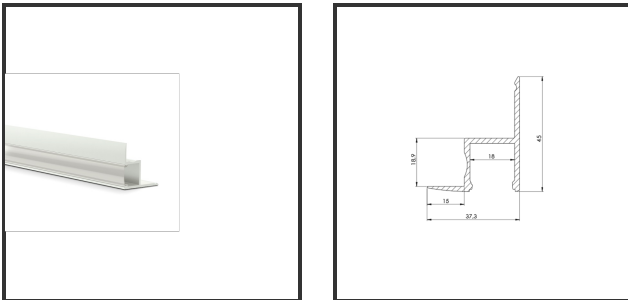

ALU CEILING 2m

9010

Dimensions	2000x45x35	Material Housing	Aluminium
Kleur	Aluminium	Mounting Type	Inbouw

Reference : 000001779

Product Description

Inbouwprofiel uiterst geschikt voor gypocplafonds. Het profiel wordt gemonteerd tussen het vals plafond en de muur. Verticale lichtuitstraling naar de vloer. Doordat de ledstrip verder van de diffuser ligt is er een egale lichtuitstraling. De lichtdots zijn dus onzichtbaar. Profiel vervaardigd uit geanodiseerd aluminium. Thermische en mechanische bescherming van ledstrips. Afmetingen: 2000x45x35mm. Optioneel: Eindkapjes & RAL-kleur.