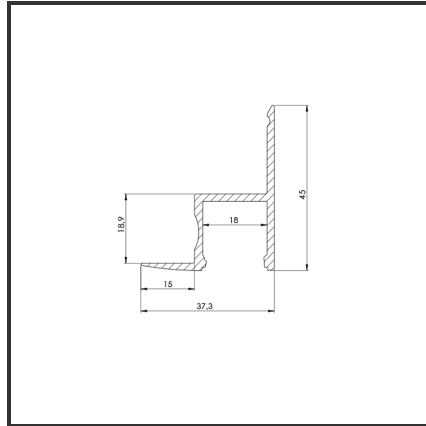

# ALU CEILING 2m

9010

Dimensions	2000x45x35	Material Housing	Aluminium
Kleur	Aluminium	Mounting Type	Inbouw

## Product Description

Inbouwprofiel uiterst geschikt voor gyprocplafonds. Het profiel wordt gemonteerd tussen het vals plafond en de muur. Verticale lichtuitstraling naar de vloer. Doordat de ledstrip verder van de diffuser ligt is er een egale lichtuitstraling. De lichtdots zijn dus onzichtbaar. Profiel vervaardigd uit geanodiseerd aluminium. Thermische en mechanische bescherming van ledstrips. Afmetingen: 2000x45x35mm. Optioneel: Eindkapjes & RAL-kleur.