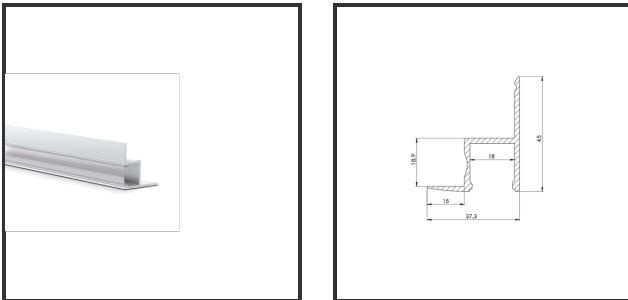

ALU CEILING 2m

9016

Dimensions	2000x45x35	Material Housing	Aluminium
Kleur	Aluminium	Mounting Type	Inbouw

Reference : 000001780

Product Description

Inbouwprofiel uiterst geschikt voor gypocplafonds. Het profiel wordt gemonteerd tussen het vals plafond en de muur. Verticale lichtuitstraling naar de vloer. Doordat de ledstrip verder van de diffuser ligt is er een egale lichtuitstraling. De lichtdots zijn dus onzichtbaar. Profiel vervaardigd uit geanodiseerd aluminium. Thermische en mechanische bescherming van ledstrips. Afmetingen: 2000x45x35mm. Optioneel: Eindkapjes & RAL-kleur.