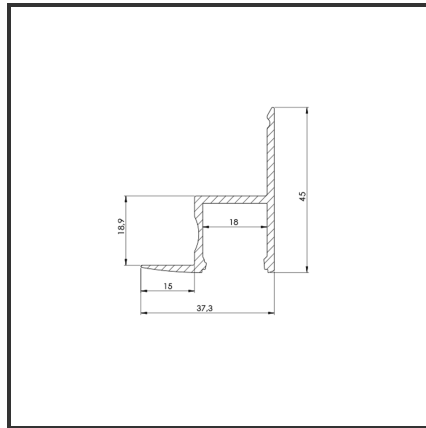

# ALU CEILING 2m

9016

Dimensions	2000x45x35	Material Housing	Aluminium
Kleur	Aluminium	Mounting Type	Inbouw

## Product Description

Inbouwprofiel uiterst geschikt voor gyprocplafonds. Het profiel wordt gemonteerd tussen het vals plafond en de muur. Verticale lichtuitstraling naar de vloer. Doordat de ledstrip verder van de diffuser ligt is er een egale lichtuitstraling. De lichtdots zijn dus onzichtbaar. Profiel vervaardigd uit geanodiseerd aluminium. Thermische en mechanische bescherming van ledstrips. Afmetingen: 2000x45x35mm. Optioneel: Eindkapjes & RAL-kleur.