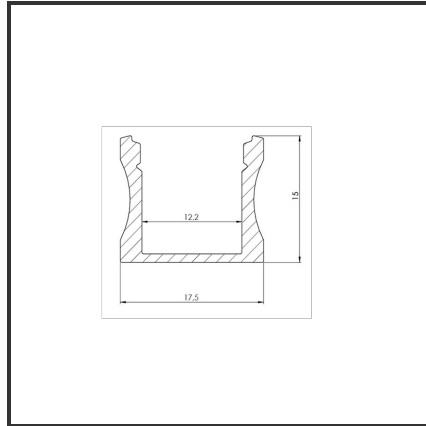

ALU15 2m

Aluminium

Dimensions	2000x17,5x15	Material Housing	Aluminium
Kleur	Aluminium	Mounting Type	Opbouw

Product Description

Rechthoekig opbouwprofiel zeer geschikt voor indoortoepassingen. Door de strakke uitstraling en optimale lichtuitstraling is het profiel zeer breed toepasbaar. Eenvoudige en snelle montage door het compact design en montagebeugels. Doordat de ledstrip verder van de diffuser ligt is er een egale lichtuitstraling. De lichtdots zijn dus minder zichtbaar. Profiel vervaardigd uit geanodiseerd aluminium. Thermische en mechanische bescherming van ledstrips. Dit profiel is geschikt voor enkele ledstrips en ledmodules. Beschikbaar als inbouw-en opbouwprofiel. Afmetingen: 2000x17,5x15mm. Optioneel: Bevestigingsclips, eindkapjes, connectoren & RAL-kleur. Diffuser als eindkapje is beschikbaar in 30° als 60°.