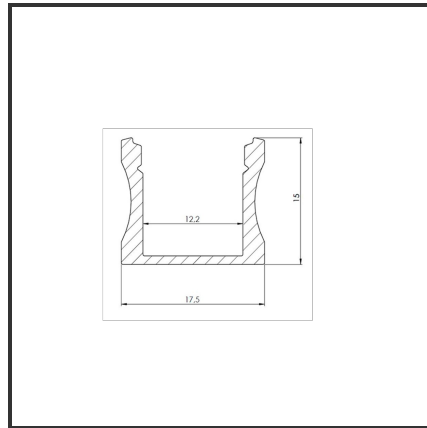

ALU15 2m

9005

Dimensions	2000x17,5x15	Material Housing	Aluminium
Kleur	Aluminium	Mounting Type	Opbouw

Product Description

Rechthoekig opbouwprofiel zeer geschikt voor indoortoepassingen. Door de strakke uitstraling en optimale lichtuitstraling is het profiel zeer breed toepasbaar. Eenvoudige en snelle montage door het compact design en montagebeugels. Doordat de ledstrip verder van de diffuser ligt is er een egale lichtuitstraling. De lichtdots zijn dus minder zichtbaar. Profiel vervaardigd uit geanodiseerd aluminium. Thermische en mechanische bescherming van ledstrips. Dit profiel is geschikt voor enkele ledstrips en ledmodules. Beschikbaar als inbouw-en opbouwprofiel. Afmetingen: 2000x17,5x15mm. Optioneel: Bevestigingsclips, eindkapjes, connectoren & RAL-kleur. Diffuser als eindkapje is beschikbaar in 30° als 60°.