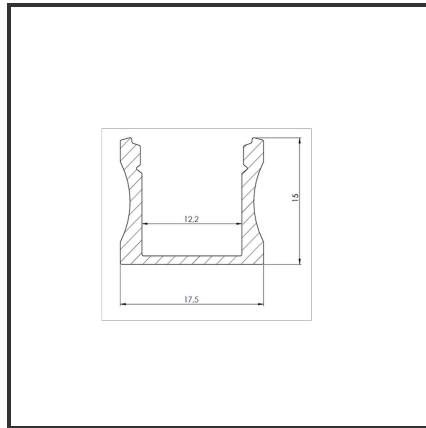

ALU15 2m

9005

Dimensions	2000x17,5x15	Material Housing	Aluminium
Kleur	Aluminium	Mounting Type	Opbouw

Product Description

Rechthoekig opbouwprofiel zeer geschikt voor indoortoepassingen. Door de strakke uitstraling en optimale lichtuitstraling is het profiel zeer breed toepasbaar. Eenvoudige en snelle montage door het compact design en montagebeugels. Doordat de ledstrip verder van de diffuser ligt is er een egale lichtuitstraling. De lichtdots zijn dus minder zichtbaar. Profiel vervaardigd uit geanodiseerd aluminium. Thermische en mechanische bescherming van ledstrips. Dit profiel is geschikt voor enkele ledstrips en ledmodules. Beschikbaar als inbouw-en opbouwprofiel. Afmetingen: 2000x17,5x15mm. Optioneel: Bevestigingsclips, eindkapjes, connectoren & RAL-kleur. Diffuser als eindkapje is beschikbaar in 30° als 60°.