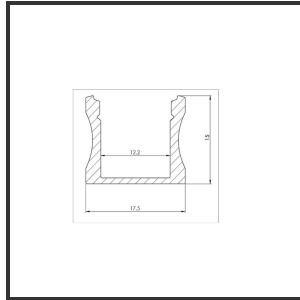

ALU15 2m

9005

Dimensions	2000x17,5x15	Material Housing	Aluminium
Kleur	RAL9005	Mounting Type	Opbouw

Reference : 000001782

Product Description

Rechthoekig opbouwprofiel zeer geschikt voor indooortoeepassingen. Door de strakke uitstraling en optimale lichtuitstraling is het profiel zeer breed toepasbaar. Doordat de led strip verder van de diffuser ligt is er een egale lichtuitstraling. De lichtdots zijn dus minder zichtbaar. Profiel vervaardigd uit geanodiseerd aluminium. Thermische en mechanische bescherming van led strips. Dit profiel is geschikt voor enkele led strips en ledmodules. Beschikbaar als inbouw- en opbouwprofiel. Beschikbaar in 2m & 3m. Optioneel: Bevestigingsclips, eindkapjes, connectoren & RAL-kleur. Diffuser als eindkapje is beschikbaar in 30° als 60°.