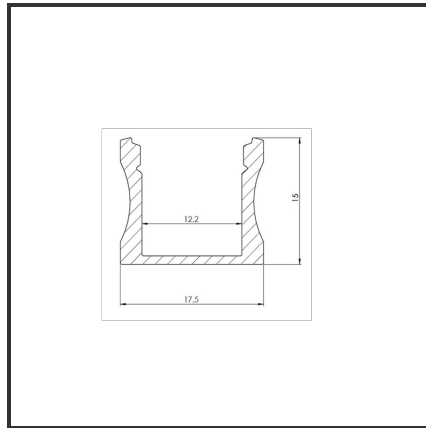

ALU15 2m

9010

Dimensions	2000x17,5x15	Material Housing	Aluminium
Kleur	Aluminium	Mounting Type	Opbouw

Product Description

Rechthoekig opbouwprofiel zeer geschikt voor indoortoepassingen. Door de strakke uitstraling en optimale lichtuitstraling is het profiel zeer breed toepasbaar. Eenvoudige en snelle montage door het compact design en montagebeugels. Doordat de ledstrip verder van de diffuser ligt is er een egale lichtuitstraling. De lichtdots zijn dus minder zichtbaar. Profiel vervaardigd uit geanodiseerd aluminium. Thermische en mechanische bescherming van ledstrips. Dit profiel is geschikt voor enkele ledstrips en ledmodules. Beschikbaar als inbouw-en opbouwprofiel. Afmetingen: 2000x17,5x15mm. Optioneel: Bevestigingsclips, eindkapjes, connectoren & RAL-kleur. Diffuser als eindkapje is beschikbaar in 30° als 60°.