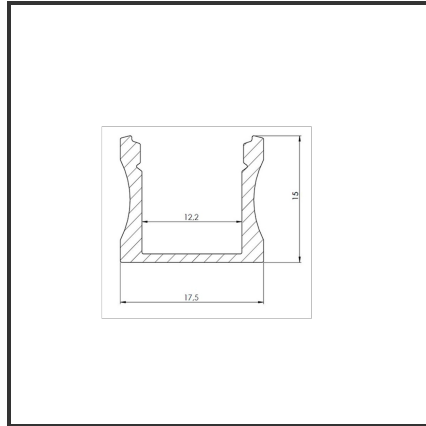

# ALU15 2m

9010

Dimensions	2000x17,5x15	Material Housing	Aluminium
Kleur	Aluminium	Mounting Type	Opbouw

## Product Description

Rechthoekig opbouwprofiel zeer geschikt voor indoortoepassingen. Door de strakke uitstraling en optimale lichtuitstraling is het profiel zeer breed toepasbaar. Eenvoudige en snelle montage door het compact design en montagebeugels. Doordat de ledstrip verder van de diffuser ligt is er een egale lichtuitstraling. De lichtdots zijn dus minder zichtbaar. Profiel vervaardigd uit geanodiseerd aluminium. Thermische en mechanische bescherming van ledstrips. Dit profiel is geschikt voor enkele ledstrips en ledmodules. Beschikbaar als inbouw-en opbouwprofiel. Afmetingen: 2000x17,5x15mm. Optioneel: Bevestigingsclips, eindkapjes, connectoren & RAL-kleur. Diffuser als eindkapje is beschikbaar in 30° als 60°.