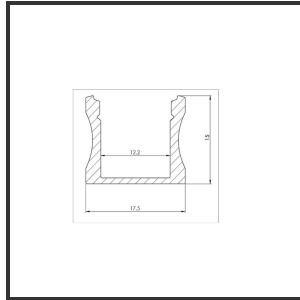

ALU15 2m

9010

Dimensions	2000x17,5x15	Material Housing	Aluminium
Kleur	RAL9010	Mounting Type	Opbouw

Reference : 000001783

Product Description

Rechthoekig opbouwprofiel zeer geschikt voor indooortoeepassingen. Door de strakke uitstraling en optimale lichtuitstraling is het profiel zeer breed toepasbaar. Doordat de led strip verder van de diffuser ligt is er een egale lichtuitstraling. De lichtdots zijn dus minder zichtbaar. Profiel vervaardigd uit geanodiseerd aluminium. Thermische en mechanische bescherming van led strips. Dit profiel is geschikt voor enkele led strips en ledmodules. Beschikbaar als inbouw- en opbouwprofiel. Beschikbaar in 2m & 3m. Optioneel: Bevestigingsclips, eindkapjes, connectoren & RAL-kleur. Diffuser als eindkapje is beschikbaar in 30° als 60°.