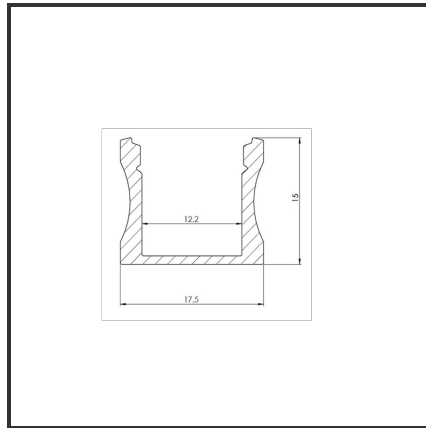

ALU15 2m

9016

Dimensions	2000x17,5x15	Material Housing	Aluminium
Kleur	Aluminium	Mounting Type	Opbouw

Product Description

Rechthoekig opbouwprofiel zeer geschikt voor indoortoepassingen. Door de strakke uitstraling en optimale lichtuitstraling is het profiel zeer breed toepasbaar. Eenvoudige en snelle montage door het compact design en montagebeugels. Doordat de ledstrip verder van de diffuser ligt is er een egale lichtuitstraling. De lichtdots zijn dus minder zichtbaar. Profiel vervaardigd uit geanodiseerd aluminium. Thermische en mechanische bescherming van ledstrips. Dit profiel is geschikt voor enkele ledstrips en ledmodules. Beschikbaar als inbouw-en opbouwprofiel. Afmetingen: 2000x17,5x15mm. Optioneel: Bevestigingsclips, eindkapjes, connectoren & RAL-kleur. Diffuser als eindkapje is beschikbaar in 30° als 60°.