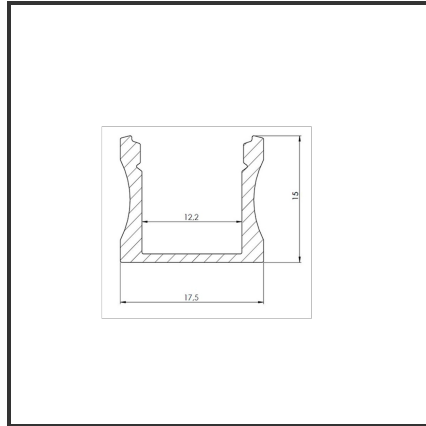

ALU15 2m

9016

Dimensions	2000x17,5x15	Material Housing	Aluminium
Kleur	Aluminium	Mounting Type	Opbouw

Product Description

Rechthoekig opbouwprofiel zeer geschikt voor indoortoepassingen. Door de strakke uitstraling en optimale lichtuitstraling is het profiel zeer breed toepasbaar. Eenvoudige en snelle montage door het compact design en montagebeugels. Doordat de ledstrip verder van de diffuser ligt is er een egale lichtuitstraling. De lichtdots zijn dus minder zichtbaar. Profiel vervaardigd uit geanodiseerd aluminium. Thermische en mechanische bescherming van ledstrips. Dit profiel is geschikt voor enkele ledstrips en ledmodules. Beschikbaar als inbouw-en opbouwprofiel. Afmetingen: 2000x17,5x15mm. Optioneel: Bevestigingsclips, eindkapjes, connectoren & RAL-kleur. Diffuser als eindkapje is beschikbaar in 30° als 60°.