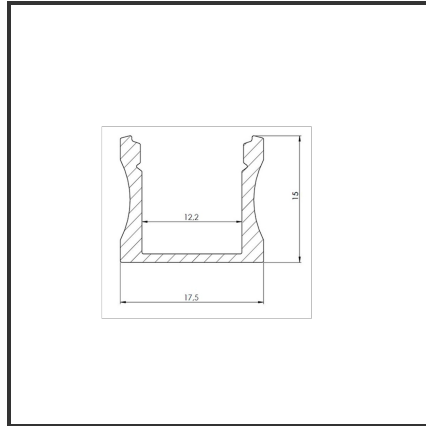

ALU15 3m

Aluminium

Dimensions	3000x17,5x15	Material Housing	Aluminium
Kleur	Aluminium	Mounting Type	Opbouw

Product Description

Rechthoekig opbouwprofiel zeer geschikt voor indoortoepassingen. Door de strakke uitstraling en optimale lichtuitstraling is het profiel zeer breed toepasbaar. Eenvoudige en snelle montage door het compact design en montagebeugels. Doordat de ledstrip verder van de diffuser ligt is er een egale lichtuitstraling. De lichtdots zijn dus minder zichtbaar. Profiel vervaardigd uit geanodiseerd aluminium. Thermische en mechanische bescherming van ledstrips. Dit profiel is geschikt voor enkele ledstrips en ledmodules. Beschikbaar als inbouw-en opbouwprofiel. Afmetingen: 3000x17,5x15mm. Optioneel: Bevestigingsclips, eindkapjes, connectoren & RAL-kleur. Diffuser als eindkapje is beschikbaar in 30° als 60°.