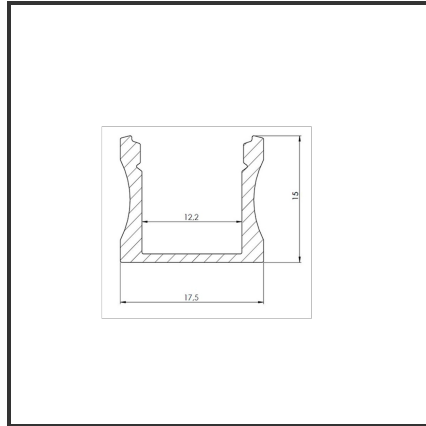

# ALU15 3m

Aluminium

Dimensions	3000x17,5x15	Material Housing	Aluminium
Kleur	Aluminium	Mounting Type	Opbouw

## Product Description

Rechthoekig opbouwprofiel zeer geschikt voor indoortoepassingen. Door de strakke uitstraling en optimale lichtuitstraling is het profiel zeer breed toepasbaar. Eenvoudige en snelle montage door het compact design en montagebeugels. Doordat de ledstrip verder van de diffuser ligt is er een egale lichtuitstraling. De lichtdots zijn dus minder zichtbaar. Profiel vervaardigd uit geanodiseerd aluminium. Thermische en mechanische bescherming van ledstrips. Dit profiel is geschikt voor enkele ledstrips en ledmodules. Beschikbaar als inbouw-en opbouwprofiel. Afmetingen: 3000x17,5x15mm. Optioneel: Bevestigingsclips, eindkapjes, connectoren & RAL-kleur. Diffuser als eindkapje is beschikbaar in 30° als 60°.