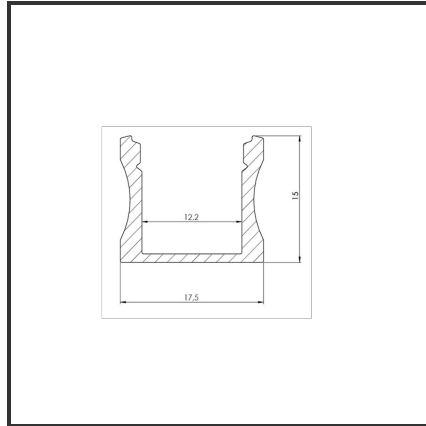

ALU15 3m

9005

Dimensions	3000x17,5x15	Material Housing	Aluminium
Kleur	Aluminium	Mounting Type	Opbouw

Product Description

Rechthoekig opbouwprofiel zeer geschikt voor indoortoepassingen. Door de strakke uitstraling en optimale lichtuitstraling is het profiel zeer breed toepasbaar. Eenvoudige en snelle montage door het compact design en montagebeugels. Doordat de ledstrip verder van de diffuser ligt is er een egale lichtuitstraling. De lichtdots zijn dus minder zichtbaar. Profiel vervaardigd uit geanodiseerd aluminium. Thermische en mechanische bescherming van ledstrips. Dit profiel is geschikt voor enkele ledstrips en ledmodules. Beschikbaar als inbouw-en opbouwprofiel. Afmetingen: 3000x17,5x15mm. Optioneel: Bevestigingsclips, eindkapjes, connectoren & RAL-kleur. Diffuser als eindkapje is beschikbaar in 30° als 60°.