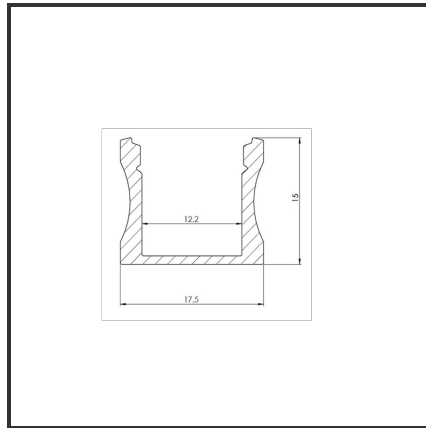

# ALU15 3m

9005

Dimensions	3000x17,5x15	Material Housing	Aluminium
Kleur	Aluminium	Mounting Type	Opbouw

## Product Description

Rechthoekig opbouwprofiel zeer geschikt voor indoortoepassingen. Door de strakke uitstraling en optimale lichtuitstraling is het profiel zeer breed toepasbaar. Eenvoudige en snelle montage door het compact design en montagebeugels. Doordat de ledstrip verder van de diffuser ligt is er een egale lichtuitstraling. De lichtdots zijn dus minder zichtbaar. Profiel vervaardigd uit geanodiseerd aluminium. Thermische en mechanische bescherming van ledstrips. Dit profiel is geschikt voor enkele ledstrips en ledmodules. Beschikbaar als inbouw-en opbouwprofiel. Afmetingen: 3000x17,5x15mm. Optioneel: Bevestigingsclips, eindkapjes, connectoren & RAL-kleur. Diffuser als eindkapje is beschikbaar in 30° als 60°.