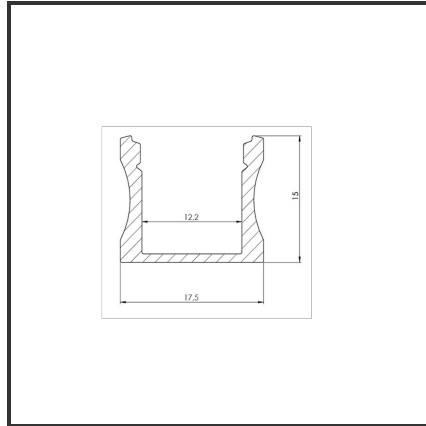

ALU15 3m

9010

Dimensions	3000x17,5x15	Material Housing	Aluminium
Kleur	Aluminium	Mounting Type	Opbouw

Product Description

Rechthoekig opbouwprofiel zeer geschikt voor indoortoepassingen. Door de strakke uitstraling en optimale lichtuitstraling is het profiel zeer breed toepasbaar. Eenvoudige en snelle montage door het compact design en montagebeugels. Doordat de ledstrip verder van de diffuser ligt is er een egale lichtuitstraling. De lichtdots zijn dus minder zichtbaar. Profiel vervaardigd uit geanodiseerd aluminium. Thermische en mechanische bescherming van ledstrips. Dit profiel is geschikt voor enkele ledstrips en ledmodules. Beschikbaar als inbouw-en opbouwprofiel. Afmetingen: 3000x17,5x15mm. Optioneel: Bevestigingsclips, eindkapjes, connectoren & RAL-kleur. Diffuser als eindkapje is beschikbaar in 30° als 60°.