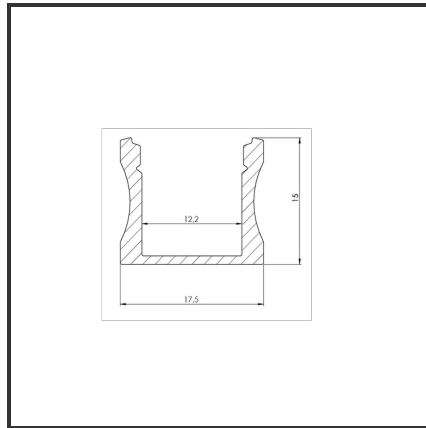

ALU15 3m

9010

Dimensions	3000x17,5x15	Material Housing	Aluminium
Kleur	Aluminium	Mounting Type	Opbouw

Product Description

Rechthoekig opbouwprofiel zeer geschikt voor indoortoepassingen. Door de strakke uitstraling en optimale lichtuitstraling is het profiel zeer breed toepasbaar. Eenvoudige en snelle montage door het compact design en montagebeugels. Doordat de ledstrip verder van de diffuser ligt is er een egale lichtuitstraling. De lichtdots zijn dus minder zichtbaar. Profiel vervaardigd uit geanodiseerd aluminium. Thermische en mechanische bescherming van ledstrips. Dit profiel is geschikt voor enkele ledstrips en ledmodules. Beschikbaar als inbouw-en opbouwprofiel. Afmetingen: 3000x17,5x15mm. Optioneel: Bevestigingsclips, eindkapjes, connectoren & RAL-kleur. Diffuser als eindkapje is beschikbaar in 30° als 60°.