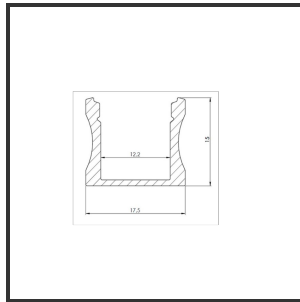

ALU15 3m

9016

Dimensions	3000x17,5x15	Material Housing	Aluminium
Kleur	RAL9016	Mounting Type	Opbouw

Reference : 000001788

Product Description

Rechthoekig opbouwprofiel zeer geschikt voor indoortoepassingen. Door de strakke uitstraling en optimale lichtuitstraling is het profiel zeer breed toepasbaar. Doordat de led strip verder van de diffuser ligt is er een egale lichtuitstraling. De lichtdots zijn dus minder zichtbaar. Profiel vervaardigd uit geanodiseerd aluminium. Thermische en mechanische bescherming van led strips. Dit profiel is geschikt voor enkele led strips en ledmodules. Beschikbaar als inbouw- en opbouwprofiel. Beschikbaar in 2m & 3m. Optioneel: Bevestigingsclips, eindkapjes, connectoren & RAL-kleur. Diffuser als eindkapje is beschikbaar in 30° als 60°.