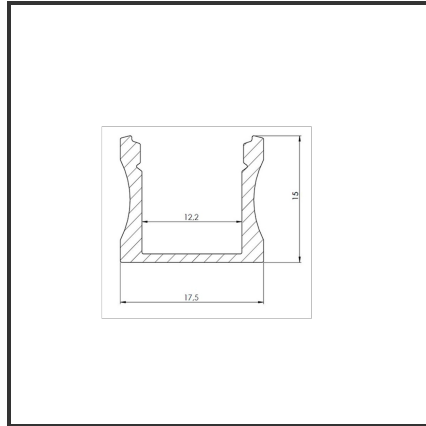

# ALU15 3m

9016

Dimensions	3000x17,5x15	Material Housing	Aluminium
Kleur	Aluminium	Mounting Type	Opbouw

## Product Description

Rechthoekig opbouwprofiel zeer geschikt voor indoortoepassingen. Door de strakke uitstraling en optimale lichtuitstraling is het profiel zeer breed toepasbaar. Eenvoudige en snelle montage door het compact design en montagebeugels. Doordat de ledstrip verder van de diffuser ligt is er een egale lichtuitstraling. De lichtdots zijn dus minder zichtbaar. Profiel vervaardigd uit geanodiseerd aluminium. Thermische en mechanische bescherming van ledstrips. Dit profiel is geschikt voor enkele ledstrips en ledmodules. Beschikbaar als inbouw-en opbouwprofiel. Afmetingen: 3000x17,5x15mm. Optioneel: Bevestigingsclips, eindkapjes, connectoren & RAL-kleur. Diffuser als eindkapje is beschikbaar in 30° als 60°.