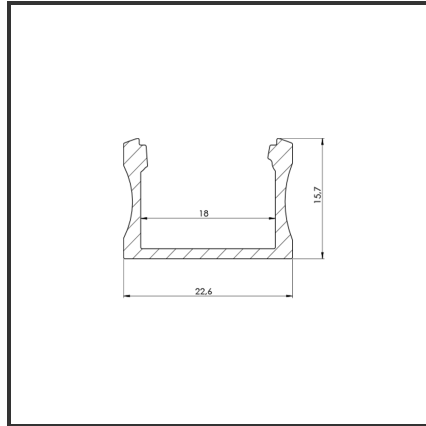

# ALU15 DOUBLE 2m

Aluminium

Dimensions	2000x22,6x15	Material Housing	Aluminium
Kleur	Aluminium	Mounting Type	Opbouw

## Product Description

Rechthoekig opbouwprofiel zeer geschikt voor indoortoepassingen. Door de strakke uitstraling en optimale lichtuitstraling is het profiel zeer breed toepasbaar. Eenvoudige en snelle montage door het compact design en montagebeugels. Doordat de ledstrip verder van de diffuser ligt is er een egale lichtuitstraling. De lichtdots zijn dus minder zichtbaar. Profiel vervaardigd uit geanodiseerd aluminium. Thermische en mechanische bescherming van ledstrips. Dit profiel is geschikt voor dubbele ledstrips en ledmodules. Afmetingen: 2000x22,6x15mm. Optioneel: Bevestigingsclips, eindkapjes, connectoren & RAL-kleur. Diffuser als eindkapje is beschikbaar in 30° als 60°.