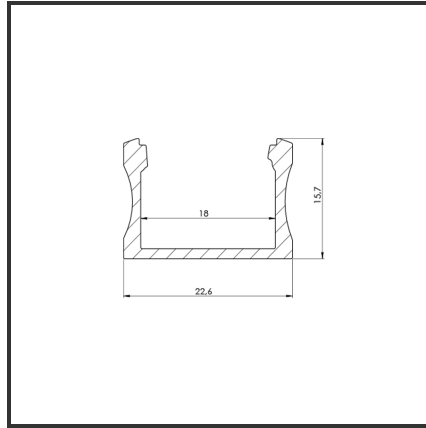

ALU15 DOUBLE 2m

9005

Dimensions	2000x22,6x15	Material Housing	Aluminium
Kleur	Aluminium	Mounting Type	Opbouw

Product Description

Rechthoekig opbouwprofiel zeer geschikt voor indoortoepassingen. Door de strakke uitstraling en optimale lichtuitstraling is het profiel zeer breed toepasbaar. Eenvoudige en snelle montage door het compact design en montagebeugels. Doordat de ledstrip verder van de diffuser ligt is er een egale lichtuitstraling. De lichtdots zijn dus minder zichtbaar. Profiel vervaardigd uit geanodiseerd aluminium. Thermische en mechanische bescherming van ledstrips. Dit profiel is geschikt voor dubbele ledstrips en ledmodules. Afmetingen: 2000x22,6x15mm. Optioneel: Bevestigingsclips, eindkapjes, connectoren & RAL-kleur. Diffuser als eindkapje is beschikbaar in 30° als 60°.