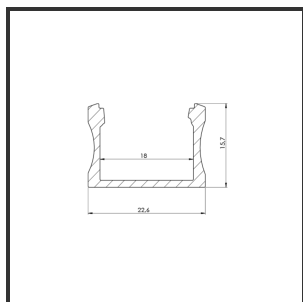

ALU15 DOUBLE 2m

9005

Dimensions	2000x22,6x15	Material Housing	Aluminium
Kleur	RAL9005	Mounting Type	Opbouw

Reference : 000001794

Product Description

Rechthoekig opbouwprofiel zeer geschikt voor indooortoeepassingen. Door de strakke uitstraling en optimale lichtuitstraling is het profiel zeer breed toepasbaar. Eenvoudige en snelle montage door het compact design en montagebeugels. Doordat de ledstrip verder van de diffuser ligt is er een egale lichtuitstraling. De lichtdots zijn dus minder zichtbaar. Profiel vervaardigd uit geanodiseerd aluminium. Thermische en mechanische bescherming van ledstrips. Dit profiel is geschikt voor dubbele ledstrips en ledmodules. Afmetingen: 2000x22,6x15mm. Optioneel: Bevestigingsclips, eindkapjes, connectoren & RAL-kleur. Diffuser als eindkapje is beschikbaar in 30° als 60°.