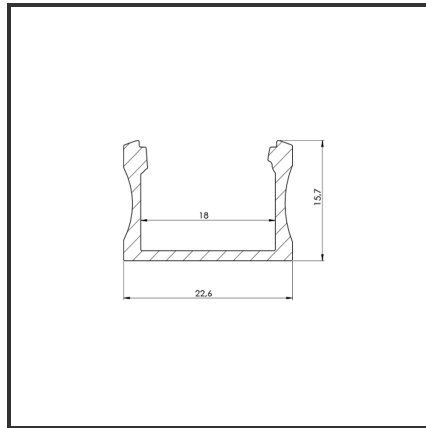

ALU15 DOUBLE 2m

9010

Dimensions	2000x22,6x15	Material Housing	Aluminium
Kleur	Aluminium	Mounting Type	Opbouw

Product Description

Rechthoekig opbouwprofiel zeer geschikt voor indoortoepassingen. Door de strakke uitstraling en optimale lichtuitstraling is het profiel zeer breed toepasbaar. Eenvoudige en snelle montage door het compact design en montagebeugels. Doordat de ledstrip verder van de diffuser ligt is er een egale lichtuitstraling. De lichtdots zijn dus minder zichtbaar. Profiel vervaardigd uit geanodiseerd aluminium. Thermische en mechanische bescherming van ledstrips. Dit profiel is geschikt voor dubbele ledstrips en ledmodules. Afmetingen: 2000x22,6x15mm. Optioneel: Bevestigingsclips, eindkapjes, connectoren & RAL-kleur. Diffuser als eindkapje is beschikbaar in 30° als 60°.