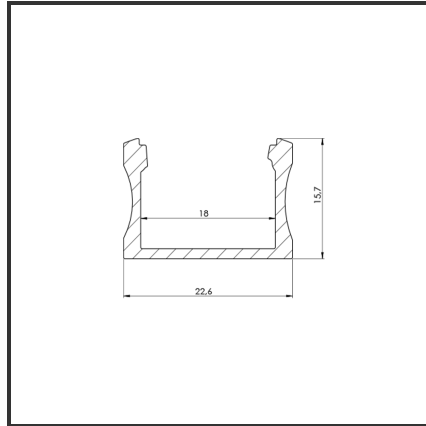

# ALU15 DOUBLE 2m

9016

Dimensions	2000x22,6x15	Material Housing	Aluminium
Kleur	Aluminium	Mounting Type	Opbouw

## Product Description

Rechthoekig opbouwprofiel zeer geschikt voor indoortoepassingen. Door de strakke uitstraling en optimale lichtuitstraling is het profiel zeer breed toepasbaar. Eenvoudige en snelle montage door het compact design en montagebeugels. Doordat de ledstrip verder van de diffuser ligt is er een egale lichtuitstraling. De lichtdots zijn dus minder zichtbaar. Profiel vervaardigd uit geanodiseerd aluminium. Thermische en mechanische bescherming van ledstrips. Dit profiel is geschikt voor dubbele ledstrips en ledmodules. Afmetingen: 2000x22,6x15mm. Optioneel: Bevestigingsclips, eindkapjes, connectoren & RAL-kleur. Diffuser als eindkapje is beschikbaar in 30° als 60°.