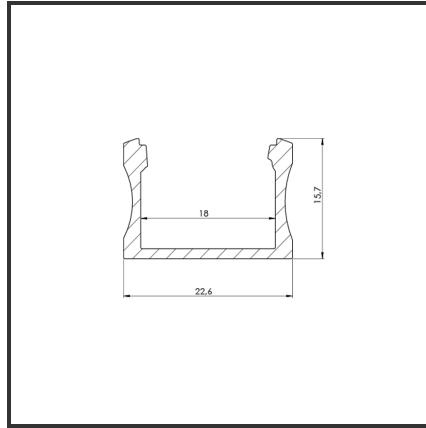

# ALU15 DOUBLE 2m

9016

Dimensions	2000x22,6x15	Material Housing	Aluminium
Kleur	Aluminium	Mounting Type	Opbouw

## Product Description

Rechthoekig opbouwprofiel zeer geschikt voor indoortoepassingen. Door de strakke uitstraling en optimale lichtuitstraling is het profiel zeer breed toepasbaar. Eenvoudige en snelle montage door het compact design en montagebeugels. Doordat de ledstrip verder van de diffuser ligt is er een egale lichtuitstraling. De lichtdots zijn dus minder zichtbaar. Profiel vervaardigd uit geanodiseerd aluminium. Thermische en mechanische bescherming van ledstrips. Dit profiel is geschikt voor dubbele ledstrips en ledmodules. Afmetingen: 2000x22,6x15mm. Optioneel: Bevestigingsclips, eindkapjes, connectoren & RAL-kleur. Diffuser als eindkapje is beschikbaar in 30° als 60°.