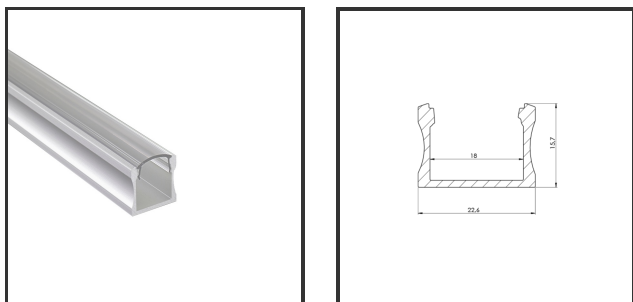

ALU15 DOUBLE 2m

9016

Dimensions	2000x22,6x15	Material Housing	Aluminium
Kleur	RAL9016	Mounting Type	Opbouw

Reference : 000001796

Product Description

Rechthoekig opbouwprofiel zeer geschikt voor indooortoeepassingen. Door de strakke uitstraling en optimale lichtuitstraling is het profiel zeer breed toepasbaar. Eenvoudige en snelle montage door het compact design en montagebeugels. Doordat de ledstrip verder van de diffuser ligt is er een egale lichtuitstraling. De lichtdots zijn dus minder zichtbaar. Profiel vervaardigd uit geanodiseerd aluminium. Thermische en mechanische bescherming van ledstrips. Dit profiel is geschikt voor dubbele ledstrips en ledmodules. Afmetingen: 2000x22,6x15mm. Optioneel: Bevestigingsclips, eindkapjes, connectoren & RAL-kleur. Diffuser als eindkapje is beschikbaar in 30° als 60°.