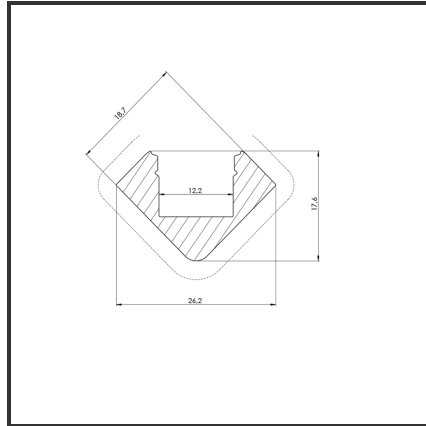

ALU45 2m

Aluminium

Dimensions	2000x18,67x18,6	Material Housing	Aluminium
Kleur	Aluminium	Mounting Type	Opbouw

Product Description

Hoekprofiel zeer geschikt voor hoekmontage door het ingenieus design. Eenvoudige en snelle montage door het compact design en bevestigingsclips. Profiel vervaardigd uit geanodiseerd aluminium. Thermische en mechanische bescherming van ledstrips. Dit profiel is geschikt voor enkele ledstrips. Afmetingen: 2000x18,67x18,6. Optioneel: Bevestigingsclips, eindkapjes & RAL-kleur.