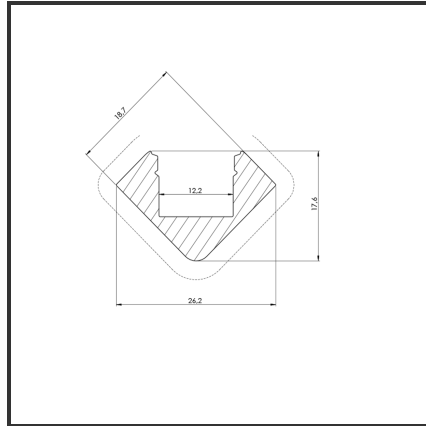

# ALU45 2m

Aluminium

Dimensions	2000x18,67x18,6	Material Housing	Aluminium
Kleur	Aluminium	Mounting Type	Opbouw

## Product Description

Hoekprofiel zeer geschikt voor hoekmontage door het ingenieus design. Eenvoudige en snelle montage door het compact design en bevestigingsclips. Profiel vervaardigd uit geanodiseerd aluminium. Thermische en mechanische bescherming van ledstrips. Dit profiel is geschikt voor enkele ledstrips. Afmetingen: 2000x18,67x18,6. Optioneel: Bevestigingsclips, eindkapjes & RAL-kleur.