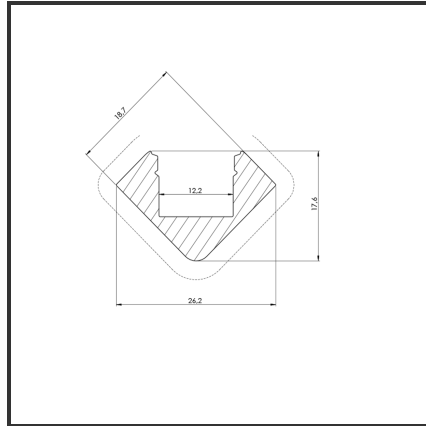

# ALU45 2m

9005

Dimensions	2000x18,67x18,6	Material Housing	Aluminium
Kleur	Aluminium	Mounting Type	Opbouw

## Product Description

Hoekprofiel zeer geschikt voor hoekmontage door het ingenieus design. Eenvoudige en snelle montage door het compact design en bevestigingsclips. Profiel vervaardigd uit geanodiseerd aluminium. Thermische en mechanische bescherming van ledstrips. Dit profiel is geschikt voor enkele ledstrips. Afmetingen: 2000x18,67x18,6. Optioneel: Bevestigingsclips, eindkapjes & RAL-kleur.