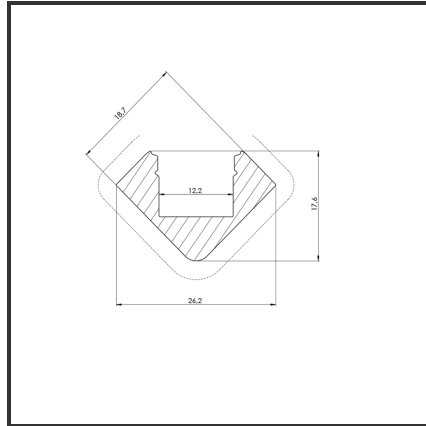

ALU45 3m

9005

Dimensions	3000x18,67x18,6	Material Housing	Aluminium
Kleur	Aluminium	Mounting Type	Opbouw

Product Description

Hoekprofiel zeer geschikt voor hoekmontage door het ingenieus design. Eenvoudige en snelle montage door het compact design en bevestigingsclips. Profiel vervaardigd uit geanodiseerd aluminium. Thermische en mechanische bescherming van ledstrips. Dit profiel is geschikt voor enkele ledstrips. Afmetingen: 2000x18,67x18,6. Optioneel: Bevestigingsclips, eindkapjes & RAL-kleur.