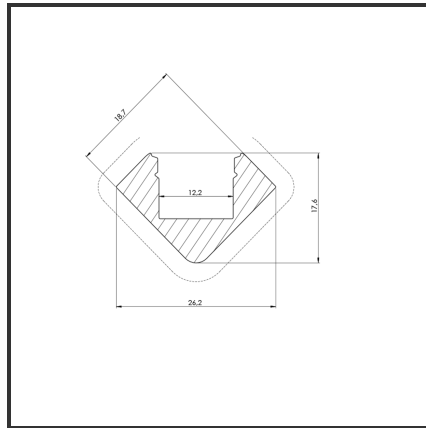

ALU45 3m

9005

Dimensions	3000x18,67x18,6	Material Housing	Aluminium
Kleur	Aluminium	Mounting Type	Opbouw

Product Description

Hoekprofiel zeer geschikt voor hoekmontage door het ingenieus design. Eenvoudige en snelle montage door het compact design en bevestigingsclips. Profiel vervaardigd uit geanodiseerd aluminium. Thermische en mechanische bescherming van ledstrips. Dit profiel is geschikt voor enkele ledstrips. Afmetingen: 2000x18,67x18,6. Optioneel: Bevestigingsclips, eindkapjes & RAL-kleur.