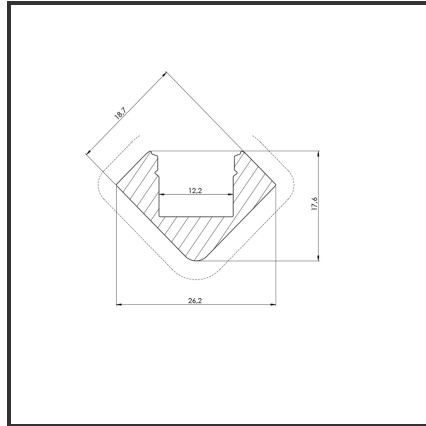

ALU45 3m

9010

Dimensions	3000x18,67x18,6	Material Housing	Aluminium
Kleur	Aluminium	Mounting Type	Opbouw

Product Description

Hoekprofiel zeer geschikt voor hoekmontage door het ingenieus design. Eenvoudige en snelle montage door het compact design en bevestigingsclips. Profiel vervaardigd uit geanodiseerd aluminium. Thermische en mechanische bescherming van ledstrips. Dit profiel is geschikt voor enkele ledstrips. Afmetingen: 2000x18,67x18,6. Optioneel: Bevestigingsclips, eindkapjes & RAL-kleur.