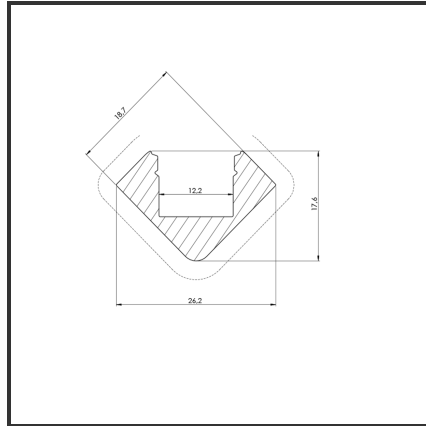

ALU45 3m

9016

Dimensions	3000x18,67x18,6	Material Housing	Aluminium
Kleur	Aluminium	Mounting Type	Opbouw

Product Description

Hoekprofiel zeer geschikt voor hoekmontage door het ingenieus design. Eenvoudige en snelle montage door het compact design en bevestigingsclips. Profiel vervaardigd uit geanodiseerd aluminium. Thermische en mechanische bescherming van ledstrips. Dit profiel is geschikt voor enkele ledstrips. Afmetingen: 2000x18,67x18,6. Optioneel: Bevestigingsclips, eindkapjes & RAL-kleur.