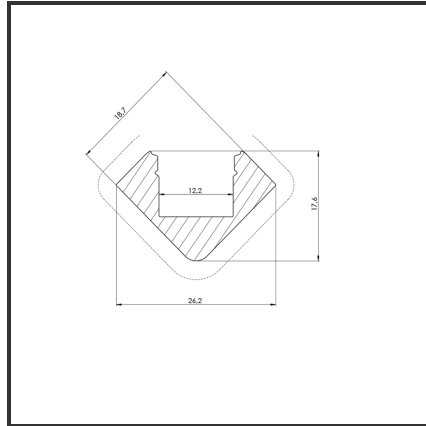

# ALU45 3m

Aluminium

Dimensions	3000x18,67x18,6	Material Housing	Aluminium
Kleur	Aluminium	Mounting Type	Opbouw

## Product Description

Hoekprofiel zeer geschikt voor hoekmontage door het ingenieus design. Eenvoudige en snelle montage door het compact design en bevestigingsclips. Profiel vervaardigd uit geanodiseerd aluminium. Thermische en mechanische bescherming van ledstrips. Dit profiel is geschikt voor enkele ledstrips. Afmetingen: 2000x18,67x18,6. Optioneel: Bevestigingsclips, eindkapjes & RAL-kleur.