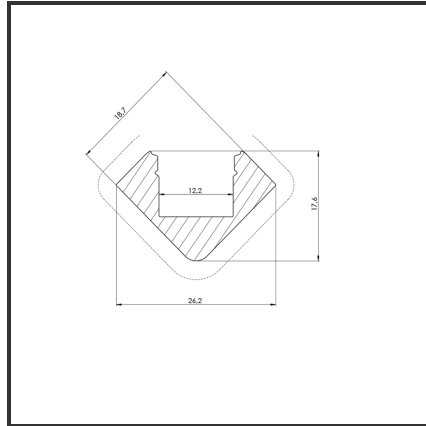

ALU45 3m

Aluminium

Dimensions	3000x18,67x18,6	Material Housing	Aluminium
Kleur	Aluminium	Mounting Type	Opbouw

Product Description

Hoekprofiel zeer geschikt voor hoekmontage door het ingenieus design. Eenvoudige en snelle montage door het compact design en bevestigingsclips. Profiel vervaardigd uit geanodiseerd aluminium. Thermische en mechanische bescherming van ledstrips. Dit profiel is geschikt voor enkele ledstrips. Afmetingen: 2000x18,67x18,6. Optioneel: Bevestigingsclips, eindkapjes & RAL-kleur.