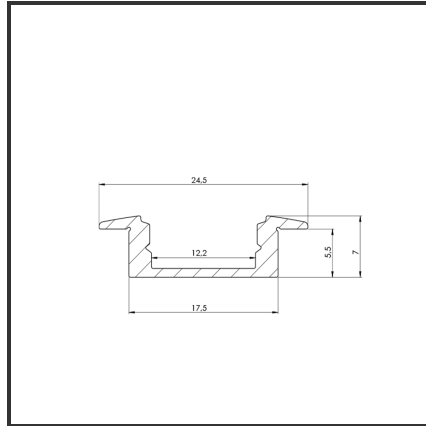

ALUIN MICRO 2m

Aluminium

Dimensions	2000x17,5x7	Material Housing	Aluminium
Kleur	Aluminium	Mounting Type	Inbouw

Product Description

Rechthoekig inbouwprofiel zeer geschikt voor indoortoepassingen met compacte ruimte. Door de strakke uitstraling en optimale lichtuitstraling is het profiel zeer breed toepasbaar. Eenvoudige en snelle montage door het compact design en montagebeugels. Profiel vervaardigd uit geanodiseerd

aluminium. Thermische en mechanische bescherming van ledstrips. Dit profiel is geschikt voor rigide en enkele ledstrips. Afmetingen: 2000x17,5x7mm. Optioneel: Bevestigingsclips, eindkapjes, connectoren & RAL-kleur.