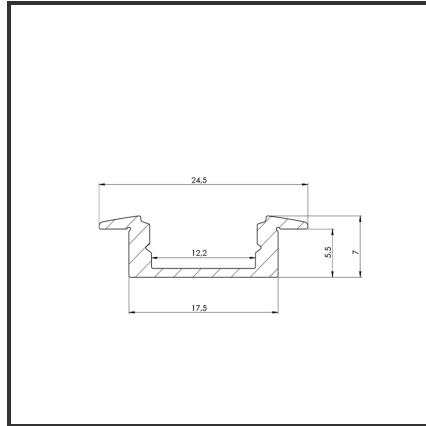

# ALUIN MICRO 2m

9005

|            |             |                  |           |
|------------|-------------|------------------|-----------|
| Dimensions | 2000x17,5x7 | Material Housing | Aluminium |
| Kleur      | Aluminium   | Mounting Type    | Inbouw    |

## Product Description

Rechthoekig inbouwprofiel zeer geschikt voor indoortoepassingen met compacte ruimte. Door de strakke uitstraling en optimale lichtuitstraling is het profiel zeer breed toepasbaar. Eenvoudige en snelle montage door het compact design en montagebeugels. Profiel vervaardigd uit geanodiseerd

aluminium. Thermische en mechanische bescherming van ledstrips. Dit profiel is geschikt voor rigide en enkele ledstrips. Afmetingen: 2000x17,5x7mm. Optioneel: Bevestigingsclips, eindkapjes, connectoren & RAL-kleur.