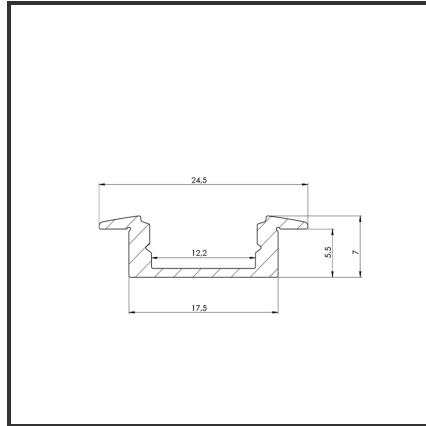

# ALUIN MICRO 2m

9010

Dimensions	2000x17,5x7	Material Housing	Aluminium
Kleur	Aluminium	Mounting Type	Inbouw

## Product Description

Rechthoekig inbouwprofiel zeer geschikt voor indoortoepassingen met compacte ruimte. Door de strakke uitstraling en optimale lichtuitstraling is het profiel zeer breed toepasbaar. Eenvoudige en snelle montage door het compact design en montagebeugels. Profiel vervaardigd uit geanodiseerd

aluminium. Thermische en mechanische bescherming van ledstrips. Dit profiel is geschikt voor rigide en enkele ledstrips. Afmetingen: 2000x17,5x7mm. Optioneel: Bevestigingsclips, eindkapjes, connectoren & RAL-kleur.