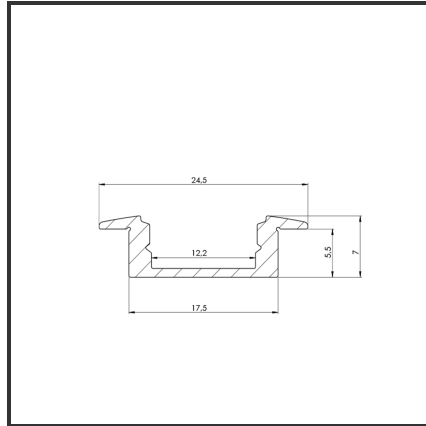

ALUIN MICRO 2m

9016

Dimensions	2000x17,5x7	Material Housing	Aluminium
Kleur	Aluminium	Mounting Type	Inbouw

Product Description

Rechthoekig inbouwprofiel zeer geschikt voor indoortoepassingen met compacte ruimte. Door de strakke uitstraling en optimale lichtuitstraling is het profiel zeer breed toepasbaar. Eenvoudige en snelle montage door het compact design en montagebeugels. Profiel vervaardigd uit geanodiseerd

aluminium. Thermische en mechanische bescherming van ledstrips. Dit profiel is geschikt voor rigide en enkele ledstrips. Afmetingen: 2000x17,5x7mm. Optioneel: Bevestigingsclips, eindkapjes, connectoren & RAL-kleur.