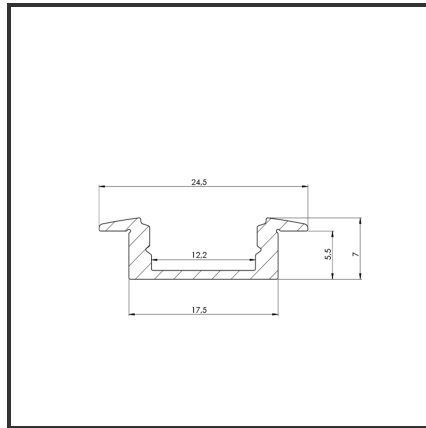

ALUIN MICRO 2m

9016

Cut Out Dimensions	2002x19	Material Housing	Aluminium
Dimensions	2000x17,5x7	Mounting Type	Inbouw
Kleur	RAL9016	Recess Depth	7mm

Product Description

Rechthoekig inbouwprofiel zeer geschikt voor indoortoepassingen met compacte ruimte. Door de strakke uitstraling en optimale lichtuitstraling is het profiel zeer breed toepasbaar. Eenvoudige en snelle montage door het compact design en montagebeugels.

Profiel vervaardigd uit geanodiseerd aluminium.

Thermische en mechanische bescherming van ledstrips. Dit profiel is geschikt voor rigide en enkele ledstrips. Afmetingen: 2000x17,5x7mm. Optioneel: Bevestigingsclips, eindkapjes, connectoren & RAL-kleur.