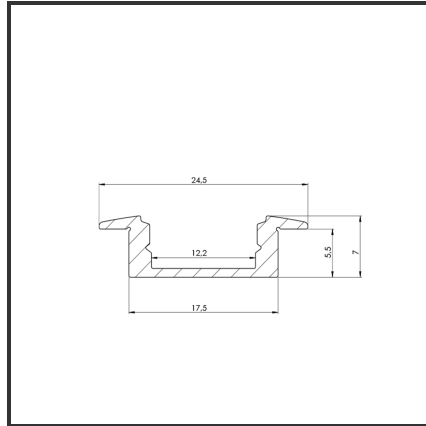

# ALUIN MICRO 3m

Aluminium

Dimensions	3000x17,5x7	Material Housing	Aluminium
Kleur	Aluminium	Mounting Type	Inbouw

## Product Description

Rechthoekig inbouwprofiel zeer geschikt voor indoortoepassingen met compacte ruimte. Door de strakke uitstraling en optimale lichtuitstraling is het profiel zeer breed toepasbaar. Eenvoudige en snelle montage door het compact design en montagebeugels. Profiel vervaardigd uit geanodiseerd

aluminium. Thermische en mechanische bescherming van ledstrips. Dit profiel is geschikt voor rigide en enkele ledstrips. Afmetingen: 3000x17,5x7mm. Optioneel: Bevestigingsclips, eindkapjes, connectoren & RAL-kleur.