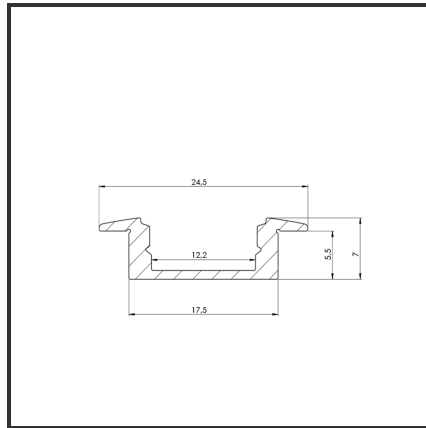

# ALUIN MICRO 3m

Aluminium

Cut Out Dimensions	3002x19	Material Housing	Aluminium
Dimensions	3000x17,5x7	Mounting Type	Inbouw
Kleur	Aluminium	Recess Depth	7mm

## Product Description

Rechthoekig inbouwprofiel zeer geschikt voor indoortoepassingen met compacte ruimte. Door de strakke uitstraling en optimale lichtuitstraling is het profiel zeer breed toepasbaar. Eenvoudige en snelle montage door het compact design en montagebeugels.

Profiel vervaardigd uit geanodiseerd aluminium.

Thermische en mechanische bescherming van ledstrips. Dit profiel is geschikt voor rigide en enkele ledstrips. Afmetingen: 3000x17,5x7mm. Optioneel: Bevestigingsclips, eindkapjes, connectoren & RAL-kleur.