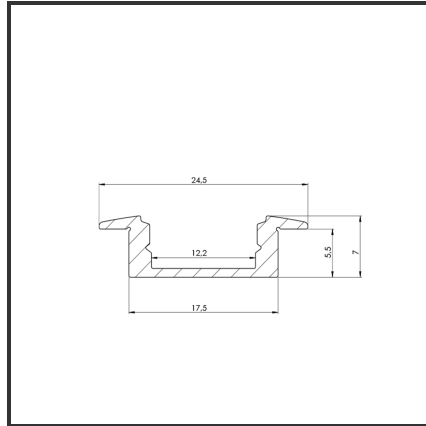

ALUIN MICRO 3m

9005

Dimensions	3000x17,5x7	Material Housing	Aluminium
Kleur	Aluminium	Mounting Type	Inbouw

Product Description

Rechthoekig inbouwprofiel zeer geschikt voor indoortoepassingen met compacte ruimte. Door de strakke uitstraling en optimale lichtuitstraling is het profiel zeer breed toepasbaar. Eenvoudige en snelle montage door het compact design en montagebeugels. Profiel vervaardigd uit geanodiseerd

aluminium. Thermische en mechanische bescherming van ledstrips. Dit profiel is geschikt voor rigide en enkele ledstrips. Afmetingen: 3000x17,5x7mm. Optioneel: Bevestigingsclips, eindkapjes, connectoren & RAL-kleur.