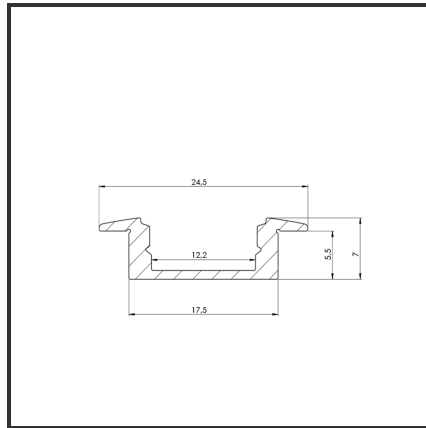

# ALUIN MICRO 3m

9005

Cut Out Dimensions	3002x19	Material Housing	Aluminium
Dimensions	3000x17,5x7	Mounting Type	Inbouw
Kleur	RAL9005	Recess Depth	7mm

## Product Description

Rechthoekig inbouwprofiel zeer geschikt voor indoortoepassingen met compacte ruimte. Door de strakke uitstraling en optimale lichtuitstraling is het profiel zeer breed toepasbaar. Eenvoudige en snelle montage door het compact design en montagebeugels.

Profiel vervaardigd uit geanodiseerd aluminium.

Thermische en mechanische bescherming van ledstrips. Dit profiel is geschikt voor rigide en enkele ledstrips. Afmetingen: 3000x17,5x7mm. Optioneel: Bevestigingsclips, eindkapjes, connectoren & RAL-kleur.