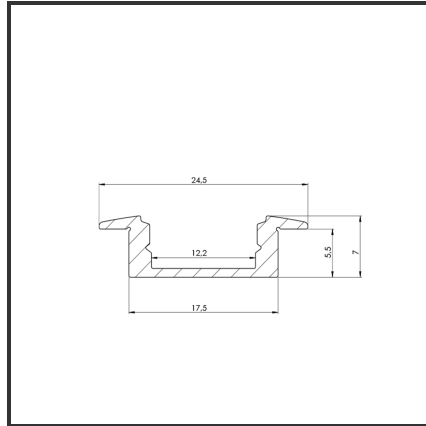

ALUIN MICRO 3m

9010

Dimensions	3000x17,5x7	Material Housing	Aluminium
Kleur	Aluminium	Mounting Type	Inbouw

Product Description

Rechthoekig inbouwprofiel zeer geschikt voor indoortoepassingen met compacte ruimte. Door de strakke uitstraling en optimale lichtuitstraling is het profiel zeer breed toepasbaar. Eenvoudige en snelle montage door het compact design en montagebeugels. Profiel vervaardigd uit geanodiseerd

aluminium. Thermische en mechanische bescherming van ledstrips. Dit profiel is geschikt voor rigide en enkele ledstrips. Afmetingen: 3000x17,5x7mm. Optioneel: Bevestigingsclips, eindkapjes, connectoren & RAL-kleur.