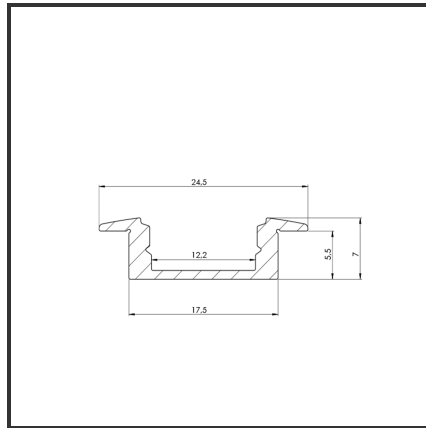

ALUIN MICRO 3m

9010

Cut Out Dimensions	3002x19	Material Housing	Aluminium
Dimensions	3000x17,5x7	Mounting Type	Inbouw
Kleur	RAL9010	Recess Depth	7mm

Product Description

Rechthoekig inbouwprofiel zeer geschikt voor indoortoepassingen met compacte ruimte. Door de strakke uitstraling en optimale lichtuitstraling is het profiel zeer breed toepasbaar. Eenvoudige en snelle montage door het compact design en montagebeugels.

Profiel vervaardigd uit geanodiseerd aluminium.

Thermische en mechanische bescherming van ledstrips. Dit profiel is geschikt voor rigide en enkele ledstrips. Afmetingen: 3000x17,5x7mm. Optioneel: Bevestigingsclips, eindkapjes, connectoren & RAL-kleur.