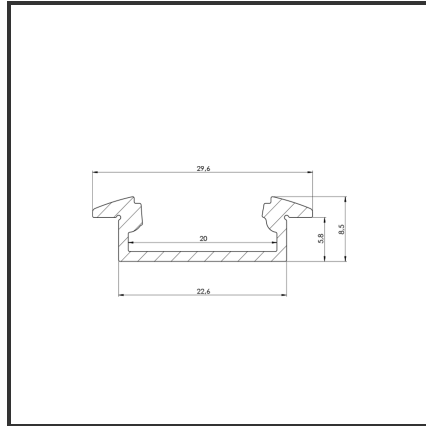

ALUIN MICRO DOUBLE 2m

Aluminium

Dimensions	2000x29;6x8,5	Material Housing	Aluminium
Kleur	Aluminium	Mounting Type	Inbouw

Product Description

Rechthoekig inbouwprofiel zeer geschikt voor indooortoeepassingen met compacte ruimte. Door de strakke uitstraling en optimale lichtuitstraling is het profiel zeer breed toepasbaar. Eenvoudige en snelle montage door het compact design en montagebeugels. Profiel vervaardigd uit geanodiseerd

aluminium. Thermische en mechanische bescherming van ledstrips. Dit profiel is geschikt voor dubbele ledstrips. Afmetingen: 8x22,6x2000mm. Optioneel: Bevestigingsclips, eindkapjes, connectoren & RAL-kleur.