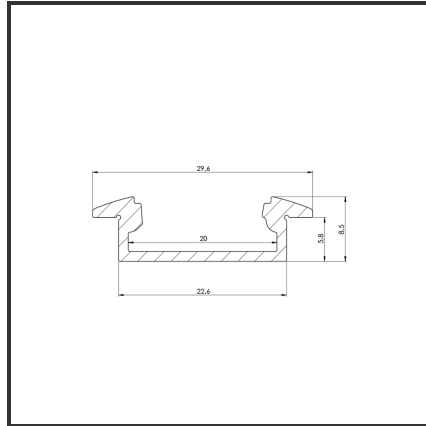

ALUIN MICRO DOUBLE 2m

9005

Dimensions	2000x29;6x8,5	Material Housing	Aluminium
Kleur	Aluminium	Mounting Type	Inbouw

Product Description

Rechthoekig inbouwprofiel zeer geschikt voor indooortoeepassingen met compacte ruimte. Door de strakke uitstraling en optimale lichtuitstraling is het profiel zeer breed toepasbaar. Eenvoudige en snelle montage door het compact design en montagebeugels. Profiel vervaardigd uit geanodiseerd

aluminium. Thermische en mechanische bescherming van ledstrips. Dit profiel is geschikt voor dubbele ledstrips. Afmetingen: 8x22,6x2000mm. Optioneel: Bevestigingsclips, eindkapjes, connectoren & RAL-kleur.