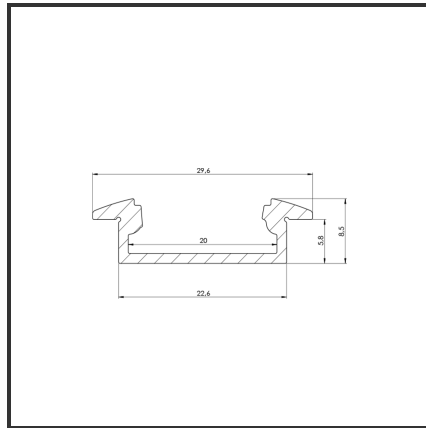

# ALUIN MICRO DOUBLE 2m

9005

Cut Out Dimensions	2002x31	Material Housing	Aluminium
Dimensions	2000x29;6x8,5	Mounting Type	Inbouw
Kleur	RAL9005	Recess Depth	9

## Product Description

Rechthoekig inbouwprofiel zeer geschikt voor indoortoepassingen met compacte ruimte. Door de strakke uitstraling en optimale lichtuitstraling is het profiel zeer breed toepasbaar. Eenvoudige en snelle montage door het compact design en montagebeugels.

Profiel vervaardigd uit geanodiseerd aluminium.

Thermische en mechanische bescherming van ledstrips. Dit profiel is geschikt voor dubbele ledstrips. Afmetingen:

8x22,6x2000mm. Optioneel: Bevestigingsclips, eindkapjes, connectoren & RAL-kleur.