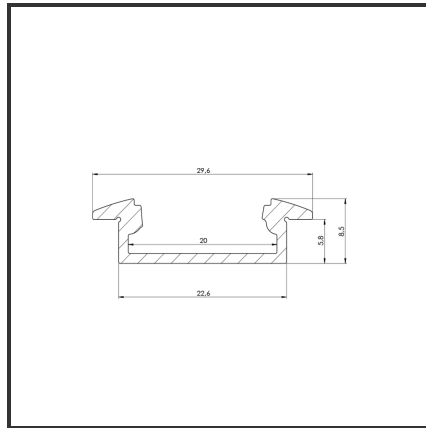

ALUIN MICRO DOUBLE 2m

9010

Dimensions	2000x29;6x8,5	Material Housing	Aluminium
Kleur	Aluminium	Mounting Type	Inbouw

Product Description

Rechthoekig inbouwprofiel zeer geschikt voor indooortoeepassingen met compacte ruimte. Door de strakke uitstraling en optimale lichtuitstraling is het profiel zeer breed toepasbaar. Eenvoudige en snelle montage door het compact design en montagebeugels. Profiel vervaardigd uit geanodiseerd

aluminium. Thermische en mechanische bescherming van ledstrips. Dit profiel is geschikt voor dubbele ledstrips. Afmetingen: 8x22,6x2000mm. Optioneel: Bevestigingsclips, eindkapjes, connectoren & RAL-kleur.