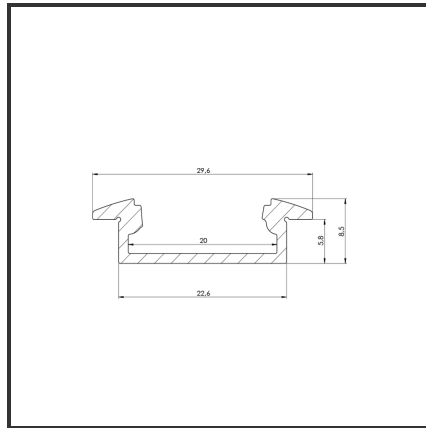

ALUIN MICRO DOUBLE 2m

9010

Cut Out Dimensions	2002x31	Material Housing	Aluminium
Dimensions	2000x29;6x8,5	Mounting Type	Inbouw
Kleur	RAL9010	Recess Depth	9

Product Description

Rechthoekig inbouwprofiel zeer geschikt voor indoortoepassingen met compacte ruimte. Door de strakke uitstraling en optimale lichtuitstraling is het profiel zeer breed toepasbaar. Eenvoudige en snelle montage door het compact design en montagebeugels.

Profiel vervaardigd uit geanodiseerd aluminium.

Thermische en mechanische bescherming van ledstrips. Dit profiel is geschikt voor dubbele ledstrips. Afmetingen:

8x22,6x2000mm. Optioneel: Bevestigingsclips, eindkapjes, connectoren & RAL-kleur.