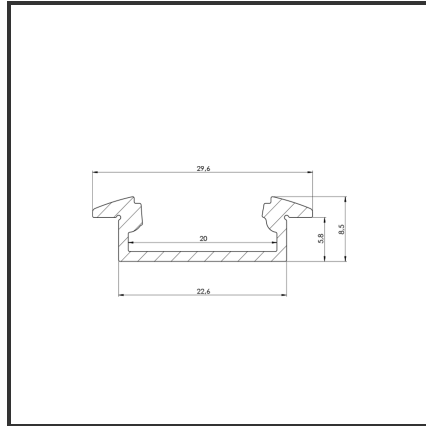

ALUIN MICRO DOUBLE 2m

9016

Dimensions	2000x29;6x8,5	Material Housing	Aluminium
Kleur	Aluminium	Mounting Type	Inbouw

Product Description

Rechthoekig inbouwprofiel zeer geschikt voor indooortoeepassingen met compacte ruimte. Door de strakke uitstraling en optimale lichtuitstraling is het profiel zeer breed toepasbaar. Eenvoudige en snelle montage door het compact design en montagebeugels. Profiel vervaardigd uit geanodiseerd

aluminium. Thermische en mechanische bescherming van ledstrips. Dit profiel is geschikt voor dubbele ledstrips. Afmetingen: 8x22,6x2000mm. Optioneel: Bevestigingsclips, eindkapjes, connectoren & RAL-kleur.