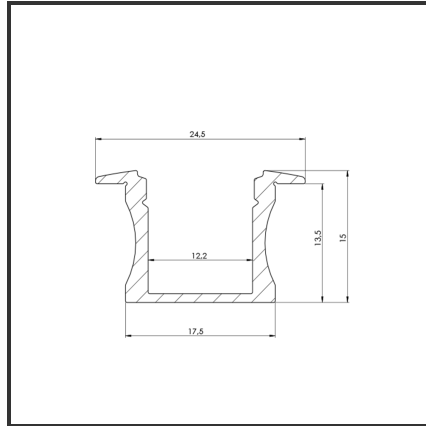

ALUIN15 2m

Aluminium

Dimensions	2000x17,5x15	Material Housing	Aluminium
Kleur	Aluminium	Mounting Type	Inbouw

Product Description

Rechthoekig inbouwprofiel zeer geschikt voor indoortoepassingen. Door de strakke uitstraling en optimale lichtuitstraling is het profiel zeer breed toepasbaar. Eenvoudige en snelle montage door het compact design en montagebeugels. Doordat de ledstrip verder van de diffuser ligt is er een egale lichtuitstraling. De lichtdots zijn dus minder zichtbaar. Profiel vervaardigd uit geanodiseerd aluminium. Thermische en mechanische bescherming van ledstrips. Dit profiel is geschikt voor enkele ledstrips en ledmodules. Beschikbaar als inbouw-en opbouwprofiel. Afmetingen: 2000x17,5x15mm. Optioneel: Bevestigingsclips, eindkapjes, connectoren & RAL-kleur. Diffuser als eindkapje is beschikbaar in 30° als 60°.