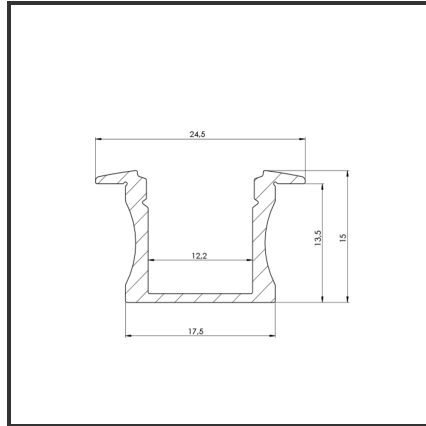

# ALUIN15 2m

9005

Dimensions	2000x17,5x15	Material Housing	Aluminium
Kleur	Aluminium	Mounting Type	Inbouw

## Product Description

Rechthoekig inbouwprofiel zeer geschikt voor indoortoepassingen. Door de strakke uitstraling en optimale lichtuitstraling is het profiel zeer breed toepasbaar. Eenvoudige en snelle montage door het compact design en montagebeugels. Doordat de ledstrip verder van de diffuser ligt is er een egale lichtuitstraling. De lichtdots zijn dus minder zichtbaar. Profiel vervaardigd uit geanodiseerd aluminium. Thermische en mechanische bescherming van ledstrips. Dit profiel is geschikt voor enkele ledstrips en ledmodules. Beschikbaar als inbouw-en opbouwprofiel. Afmetingen: 2000x17,5x15mm. Optioneel: Bevestigingsclips, eindkapjes, connectoren & RAL-kleur. Diffuser als eindkapje is beschikbaar in 30° als 60°.