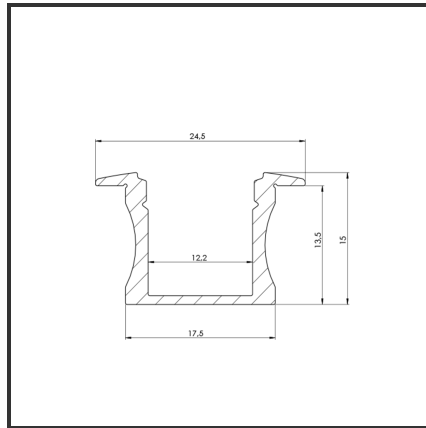

ALUIN15 2m

9005

Cut Out Dimensions	2002x19	Material Housing	Aluminium
Dimensions	2000x17,5x15	Mounting Type	Inbouw
Kleur	Aluminium	Recess Depth	17

Product Description

Rechthoekig inbouwprofiel zeer geschikt voor indoortoepassingen. Door de strakke uitstraling en optimale lichtuitstraling is het profiel zeer breed toepasbaar. Eenvoudige en snelle montage door het compact design en montagebeugels. Doordat de ledstrip verder van de diffuser ligt is er een egale lichtuitstraling. De lichtdots zijn dus minder zichtbaar. Profiel vervaardigd uit geanodiseerd aluminium. Thermische en mechanische bescherming van ledstrips. Dit profiel is geschikt voor enkele ledstrips en ledmodules. Beschikbaar als inbouw-en opbouwprofiel. Afmetingen: 2000x17,5x15mm. Optioneel: Bevestigingsclips, eindkapjes, connectoren & RAL-kleur. Diffuser als eindkapje is beschikbaar in 30° als 60°.