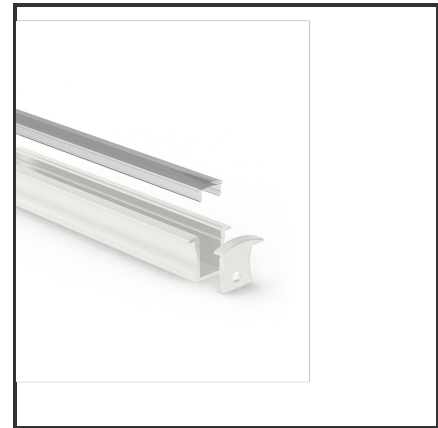

ALUIN15 2m

9010

Cut Out Dimensions	2002x19	Material Housing	Aluminium
Dimensions	2000x17,5x15	Mounting Type	Inbouw
Kleur	Aluminium	Recess Depth	17

Product Description

Rechthoekig inbouwprofiel zeer geschikt voor indoortoepassingen. Door de strakke uitstraling en optimale lichtuitstraling is het profiel zeer breed toepasbaar. Eenvoudige en snelle montage door het compact design en montagebeugels. Doordat de ledstrip verder van de diffuser ligt is er een egale lichtuitstraling. De lichtdots zijn dus minder zichtbaar. Profiel vervaardigd uit geanodiseerd aluminium. Thermische en mechanische bescherming van ledstrips. Dit profiel is geschikt voor enkele ledstrips en ledmodules. Beschikbaar als inbouw-en opbouwprofiel. Afmetingen: 2000x17,5x15mm. Optioneel: Bevestigingsclips, eindkapjes, connectoren & RAL-kleur. Diffuser als eindkapje is beschikbaar in 30° als 60°.