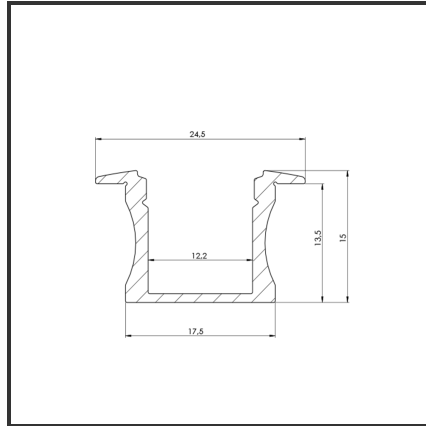

ALUIN15 2m

9010

Dimensions	2000x17,5x15	Material Housing	Aluminium
Kleur	Aluminium	Mounting Type	Inbouw

Product Description

Rechthoekig inbouwprofiel zeer geschikt voor indoortoepassingen. Door de strakke uitstraling en optimale lichtuitstraling is het profiel zeer breed toepasbaar. Eenvoudige en snelle montage door het compact design en montagebeugels. Doordat de ledstrip verder van de diffuser ligt is er een egale lichtuitstraling. De lichtdots zijn dus minder zichtbaar. Profiel vervaardigd uit geanodiseerd aluminium. Thermische en mechanische bescherming van ledstrips. Dit profiel is geschikt voor enkele ledstrips en ledmodules. Beschikbaar als inbouw-en opbouwprofiel. Afmetingen: 2000x17,5x15mm. Optioneel: Bevestigingsclips, eindkapjes, connectoren & RAL-kleur. Diffuser als eindkapje is beschikbaar in 30° als 60°.