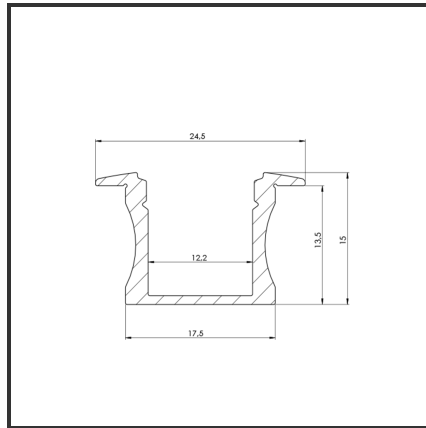

ALUIN15 2m

9010

Cut Out Dimensions	2002x19	Material Housing	Aluminium
Dimensions	2000x17,5x15	Mounting Type	Inbouw
Kleur	Aluminium	Recess Depth	17

Product Description

Rechthoekig inbouwprofiel zeer geschikt voor indoortoepassingen. Door de strakke uitstraling en optimale lichtuitstraling is het profiel zeer breed toepasbaar. Eenvoudige en snelle montage door het compact design en montagebeugels. Doordat de ledstrip verder van de diffuser ligt is er een egale lichtuitstraling. De lichtdots zijn dus minder zichtbaar. Profiel vervaardigd uit geanodiseerd aluminium. Thermische en mechanische bescherming van ledstrips. Dit profiel is geschikt voor enkele ledstrips en ledmodules. Beschikbaar als inbouw-en opbouwprofiel. Afmetingen: 2000x17,5x15mm. Optioneel: Bevestigingsclips, eindkapjes, connectoren & RAL-kleur. Diffuser als eindkapje is beschikbaar in 30° als 60°.