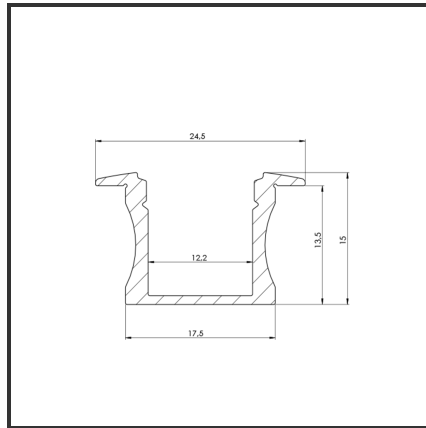

ALUIN15 2m

9016

Cut Out Dimensions	2002x19	Material Housing	Aluminium
Dimensions	2000x17,5x15	Mounting Type	Inbouw
Kleur	Aluminium	Recess Depth	17

Product Description

Rechthoekig inbouwprofiel zeer geschikt voor indoortoepassingen. Door de strakke uitstraling en optimale lichtuitstraling is het profiel zeer breed toepasbaar. Eenvoudige en snelle montage door het compact design en montagebeugels. Doordat de ledstrip verder van de diffuser ligt is er een egale lichtuitstraling. De lichtdots zijn dus minder zichtbaar. Profiel vervaardigd uit geanodiseerd aluminium. Thermische en mechanische bescherming van ledstrips. Dit profiel is geschikt voor enkele ledstrips en ledmodules. Beschikbaar als inbouw-en opbouwprofiel. Afmetingen: 2000x17,5x15mm. Optioneel: Bevestigingsclips, eindkapjes, connectoren & RAL-kleur. Diffuser als eindkapje is beschikbaar in 30° als 60°.