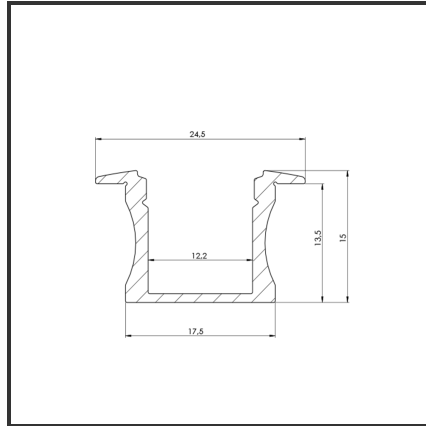

ALUIN15 2m

9016

Dimensions	2000x17,5x15	Material Housing	Aluminium
Kleur	Aluminium	Mounting Type	Inbouw

Product Description

Rechthoekig inbouwprofiel zeer geschikt voor indoortoepassingen. Door de strakke uitstraling en optimale lichtuitstraling is het profiel zeer breed toepasbaar. Eenvoudige en snelle montage door het compact design en montagebeugels. Doordat de ledstrip verder van de diffuser ligt is er een egale lichtuitstraling. De lichtdots zijn dus minder zichtbaar. Profiel vervaardigd uit geanodiseerd aluminium. Thermische en mechanische bescherming van ledstrips. Dit profiel is geschikt voor enkele ledstrips en ledmodules. Beschikbaar als inbouw-en opbouwprofiel. Afmetingen: 2000x17,5x15mm. Optioneel: Bevestigingsclips, eindkapjes, connectoren & RAL-kleur. Diffuser als eindkapje is beschikbaar in 30° als 60°.