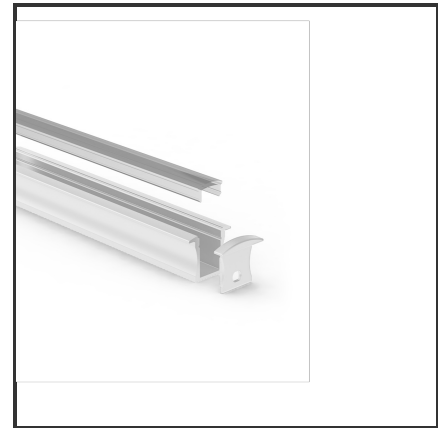

ALUIN15 2m

9016

Cut Out Dimensions	2002x19	Material Housing	Aluminium
Dimensions	2000x17,5x15	Mounting Type	Inbouw
Kleur	Aluminium	Recess Depth	17

Product Description

Rechthoekig inbouwprofiel zeer geschikt voor indoortoepassingen. Door de strakke uitstraling en optimale lichtuitstraling is het profiel zeer breed toepasbaar. Eenvoudige en snelle montage door het compact design en montagebeugels. Doordat de ledstrip verder van de diffuser ligt is er een egale lichtuitstraling. De lichtdots zijn dus minder zichtbaar. Profiel vervaardigd uit geanodiseerd aluminium. Thermische en mechanische bescherming van ledstrips. Dit profiel is geschikt voor enkele ledstrips en ledmodules. Beschikbaar als inbouw-en opbouwprofiel. Afmetingen: 2000x17,5x15mm. Optioneel: Bevestigingsclips, eindkapjes, connectoren & RAL-kleur. Diffuser als eindkapje is beschikbaar in 30° als 60°.