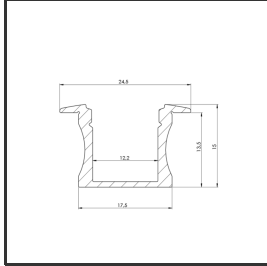

ALUIN15 3m

9005

Dimensions	3000x17,5x15	Material Housing	Aluminium
Kleur	Aluminium	Mounting Type	Inbouw

Product Description

Reference : 00001865