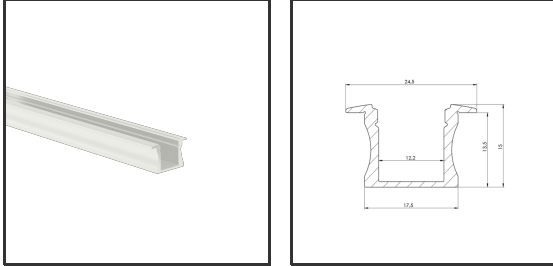

ALUIN15 3m

9010

Dimensions	3000x17,5x15	Material Housing	Aluminium
Kleur	Aluminium	Mounting Type	Inbouw

Product Description

Reference : 000001866