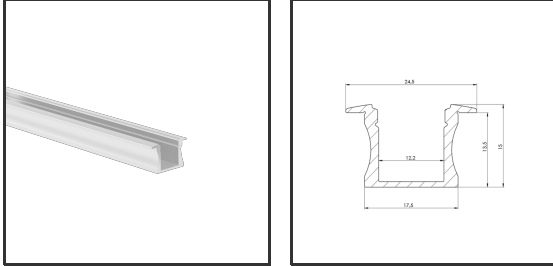

ALUIN15 3m

9016

Dimensions	3000x17,5x15	Material Housing	Aluminium
Kleur	Aluminium	Mounting Type	Inbouw

Product Description

Reference : 000001867