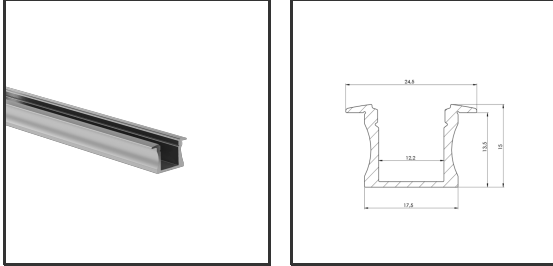

ALUIN15 3m

Aluminium

Dimensions	3000x17,5x15	Material Housing	Aluminium
Kleur	Aluminium	Mounting Type	Inbouw

Product Description

Reference : 000001868