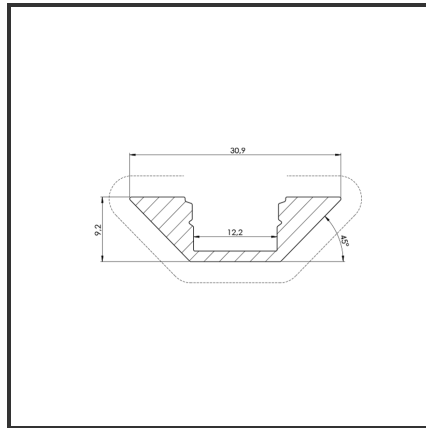

# CORNER 2m

9005

Dimensions	2000x31x10	Kleur	RAL9005
		Material Housing	Aluminium

## Product Description

Hoekprofiel zeer geschikt voor hoekmontage door het ingenieus design. Eenvoudige en snelle montage door het compact design en bevestigingsclips. Profiel vervaardigd uit geanodiseerd aluminium. Thermische en mechanische bescherming van ledstrips. Dit profiel is geschikt voor enkele ledstrips. Afmetingen: 2000x18,67x18,6. Optioneel: Bevestigingsclips, eindkapjes & RAL-kleur.