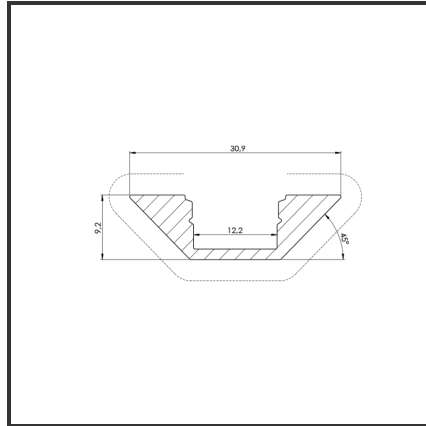

# CORNER 2m

9010

RAL

Dimensions	2000x31x10	Kleur	RAL9010
		Material Housing	Aluminium

## Product Description

Hoekprofiel zeer geschikt voor hoekmontage door het ingenieus design. Eenvoudige en snelle montage door het compact design en bevestigingsclips. Profiel vervaardigd uit geanodiseerd aluminium. Thermische en mechanische bescherming van ledstrips. Dit profiel is geschikt voor enkele ledstrips. Afmetingen: 2000x18,67x18,6. Optioneel: Bevestigingsclips, eindkapjes & RAL-kleur.