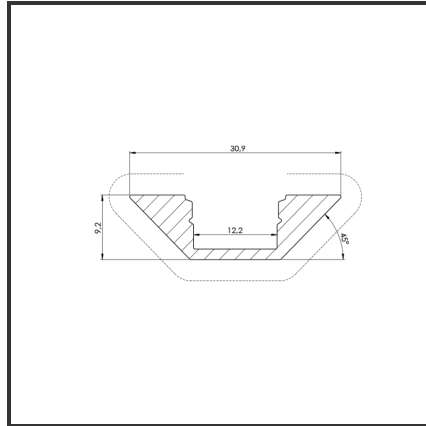

# CORNER 2m

9010

Dimensions	2000x13,21x8,25	Kleur	RAL9010
		Material Housing	Aluminium

## Product Description

Hoekprofiel zeer geschikt voor hoekmontage door het ingenieus design. Eenvoudige en snelle montage door het compact design en bevestigingsclips. Profiel vervaardigd uit geanodiseerd aluminium. Thermische en mechanische bescherming van ledstrips. Dit profiel is geschikt voor enkele ledstrips. Afmetingen: 2000x18,67x18,6. Optioneel: Bevestigingsclips, eindkapjes & RAL-kleur.