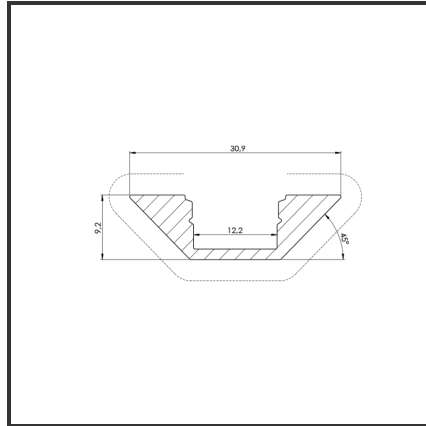

# CORNER 2m

9016

RAL

Dimensions	2000x31x10	Kleur	RAL9016
		Material Housing	Aluminium

## Product Description

Hoekprofiel zeer geschikt voor hoekmontage door het ingenieus design. Eenvoudige en snelle montage door het compact design en bevestigingsclips. Profiel vervaardigd uit geanodiseerd aluminium. Thermische en mechanische bescherming van ledstrips. Dit profiel is geschikt voor enkele ledstrips. Afmetingen: 2000x18,67x18,6. Optioneel: Bevestigingsclips, eindkapjes & RAL-kleur.