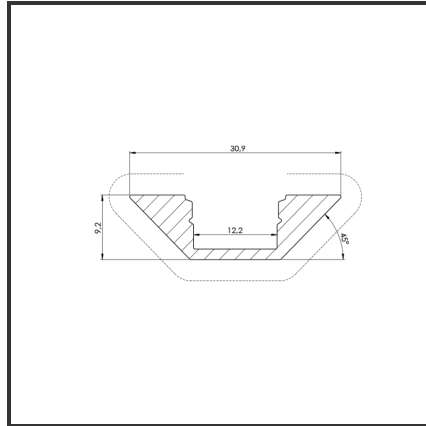

# CORNER 2m

9016

RAL

Dimensions	2000x13,21x8,25	Kleur	RAL9016
		Material Housing	Aluminium

## Product Description

Hoekprofiel zeer geschikt voor hoekmontage door het ingenieus design. Eenvoudige en snelle montage door het compact design en bevestigingsclips. Profiel vervaardigd uit geanodiseerd aluminium. Thermische en mechanische bescherming van ledstrips. Dit profiel is geschikt voor enkele ledstrips. Afmetingen: 2000x18,67x18,6. Optioneel: Bevestigingsclips, eindkapjes & RAL-kleur.