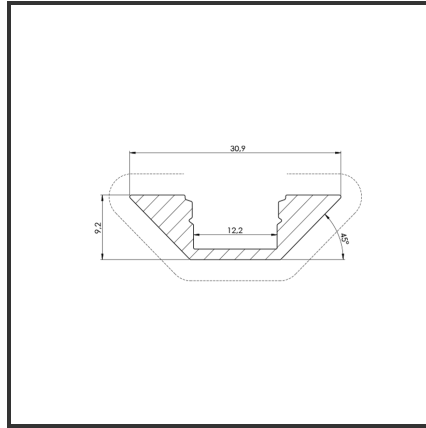

CORNER 2m

Aluminium

Dimensions	2000x13,21x8,25	Material Housing	Aluminium
------------	-----------------	------------------	-----------

Product Description

Hoekprofiel zeer geschikt voor hoekmontage door het ingenieus design. Eenvoudige en snelle montage door het compact design en bevestigingsclips. Profiel vervaardigd uit geanodiseerd aluminium. Thermische en mechanische bescherming van ledstrips. Dit profiel is geschikt voor enkele ledstrips. Afmetingen: 2000x18,67x18,6. Optioneel: Bevestigingsclips, eindkapjes & RAL-kleur.