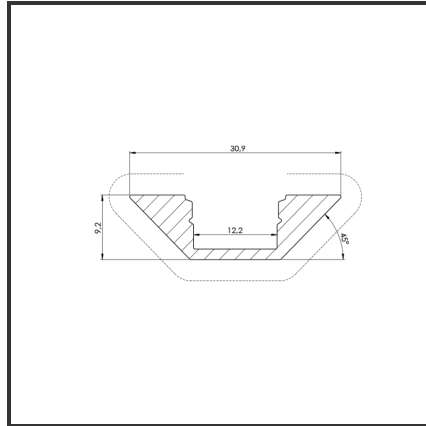

CORNER 2m

Aluminium

Dimensions	2000x31x10	Kleur	Aluminium
		Material Housing	Aluminium

Product Description

Hoekprofiel zeer geschikt voor hoekmontage door het ingenieus design. Eenvoudige en snelle montage door het compact design en bevestigingsclips. Profiel vervaardigd uit geanodiseerd aluminium. Thermische en mechanische bescherming van ledstrips. Dit profiel is geschikt voor enkele ledstrips. Afmetingen: 2000x18,67x18,6. Optioneel: Bevestigingsclips, eindkapjes & RAL-kleur.