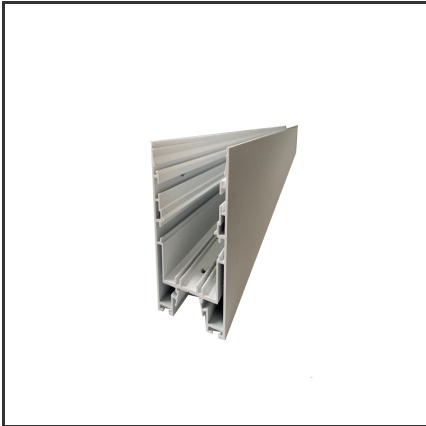

LINIA 5490 UP/DOWN BASE 5M

9010

Dimensions	5000x54x90	Material Housing	Aluminium
Kleur	Aluminium	Mounting Type	Opbouw

Product Description

Rechthoekig opbouwprofiel zeer geschikt voor indooortoeepassingen. Door de strakke uitstraling en optimale

lichtuitstraling is het profiel zeer breed toepasbaar. Eenvoudige en snelle montage door het modulaire design en montagebeugels. Doordat de ledstrip verder van de diffuser ligt is er een egale lichtuitstraling. De lichtdots zijn dus minder zichtbaar. Profiel vervaardigd uit geanodiseerd aluminium. Thermische en mechanische bescherming van ledstrips. Dit profiel is geschikt voor enkele ledstrips en ledmodules. Beschikbaar als inbouw-en opbouwprofiel. Afmetingen: 5000x54x70mm. Optioneel: Bevestigingsclips, eindkapjes, connectoren & RAL-kleur. Beschikbaar in uplight en downlight voor een exclusieve uitstraling.