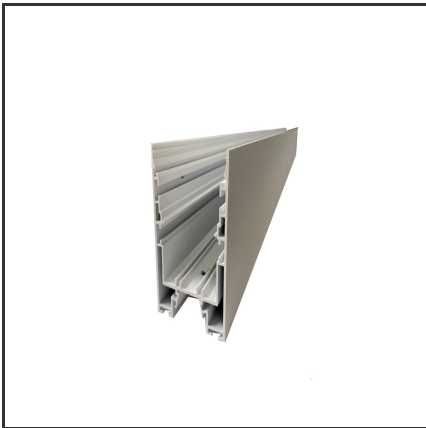

# LINIA 5490 UP/DOWN BASE 5M

9010

Dimensions	5000x54x90	Material Housing	Aluminium
Kleur	Aluminium	Mounting Type	Opbouw

## Product Description

Rechthoekig opbouwprofiel zeer geschikt voor indooortoeepassingen. Door de strakke uitstraling en optimale

lichtuitstraling is het profiel zeer breed toepasbaar. Eenvoudige en snelle montage door het modulaire design en montagebeugels. Doordat de ledstrip verder van de diffuser ligt is er een egale lichtuistraling. De lichtdots zijn dus minder zichtbaar. Profiel vervaardigd uit geanodiseerd aluminium. Thermische en mechanische bescherming van ledstrips. Dit profiel is geschikt voor enkele ledstrips en ledmodules. Beschikbaar als inbouw-en opbouwprofiel. Afmetingen: 5000x54x70mm. Optioneel: Bevestigingsclips, eindkapjes, connectoren & RAL-kleur. Beschikbaar in uplight en downlight voor een exclusieve uitstraling.