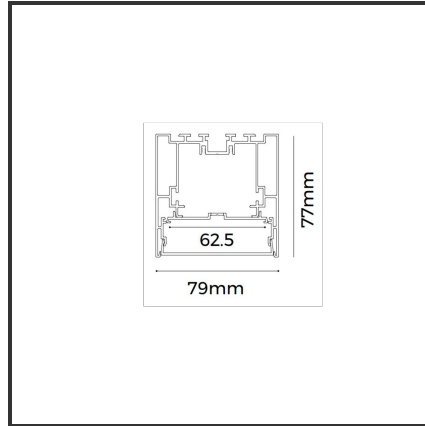

LINIA 7977 BASE 5M

9005

Dimensions	5000x79x77	Kleur	Aluminium
Material Housing		Material Housing	Aluminium

Product Description

Rechthoekig opbouwprofiel zeer geschikt voor indooortoeepassingen. Door de robuuste uitstraling van het profiel is het profiel populair bij grote ruimtes. Eenvoudige en snelle montage door het modulaire design en montagebeugels. Profiel vervaardigd uit geanodiseerd aluminium. Thermische en mechanische bescherming van ledstrips. Dit profiel is geschikt voor rigide en enkele ledstrips. Afmetingen: 5000x79x77mm. Optioneel: Bevestigingsclips, eindkapjes, connectoren & RAL-kleur.