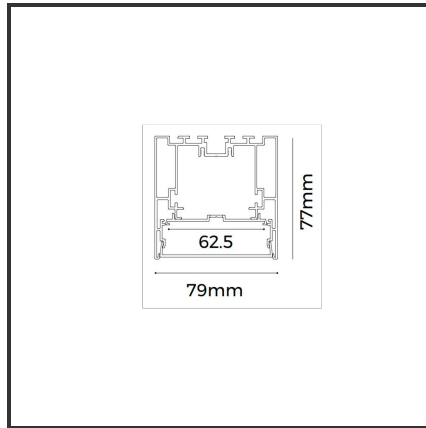

LINIA 7977 BASE 5M

9005

Dimensions	5000x79x77	Kleur	RAL9005
		Material Housing	Aluminium

Product Description

Rechthoekig opbouwprofiel zeer geschikt voor indooortoeepassingen. Door de robuuste uitstraling van het profiel is het profiel populair bij grote ruimtes. Eenvoudige en snelle montage door het modulaire design en montagebeugels. Profiel vervaardigd uit geanodiseerd aluminium. Thermische en mechanische bescherming van ledstrips. Dit profiel is geschikt voor rigide en enkele ledstrips. Afmetingen: 5000x79x77mm. Optioneel: Bevestigingsclips, eindkapjes, connectoren & RAL-kleur.