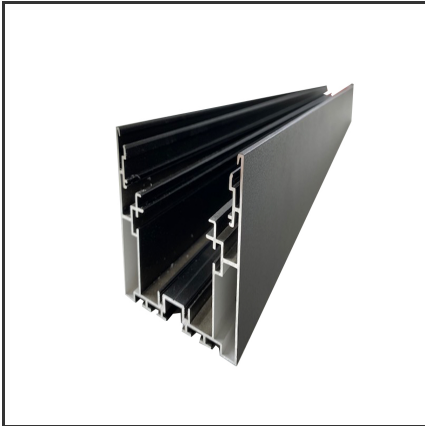

LINIA 7977 BASE 5M

9005

Dimensions	5000x79x77	Kleur	Aluminium
Material Housing		Material Housing	Aluminium

Product Description

Rechthoekig opbouwprofiel zeer geschikt voor indooortoeepassingen. Door de robuuste uitstraling van het profiel is het profiel populair bij grote ruimtes. Eenvoudige en snelle montage door het modulaire design en montagebeugels. Profiel vervaardigd uit geanodiseerd aluminium. Thermische en mechanische bescherming van ledstrips. Dit profiel is geschikt voor rigide en enkele ledstrips. Afmetingen: 5000x79x77mm. Optioneel: Bevestigingsclips, eindkapjes, connectoren & RAL-kleur.