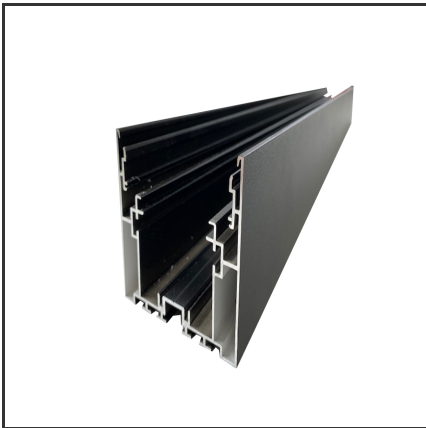

LINIA 7977 BASE 5M

9005

Dimensions	5000x79x77	Kleur	RAL9005
		Material Housing	Aluminium

Product Description

Rechthoekig opbouwprofiel zeer geschikt voor indooortoeepassingen. Door de robuuste uitstraling van het profiel is het profiel populair bij grote ruimtes. Eenvoudige en snelle montage door het modulaire design en montagebeugels. Profiel vervaardigd uit geanodiseerd aluminium. Thermische en mechanische bescherming van ledstrips. Dit profiel is geschikt voor rigide en enkele ledstrips. Afmetingen: 5000x79x77mm. Optioneel: Bevestigingsclips, eindkapjes, connectoren & RAL-kleur.